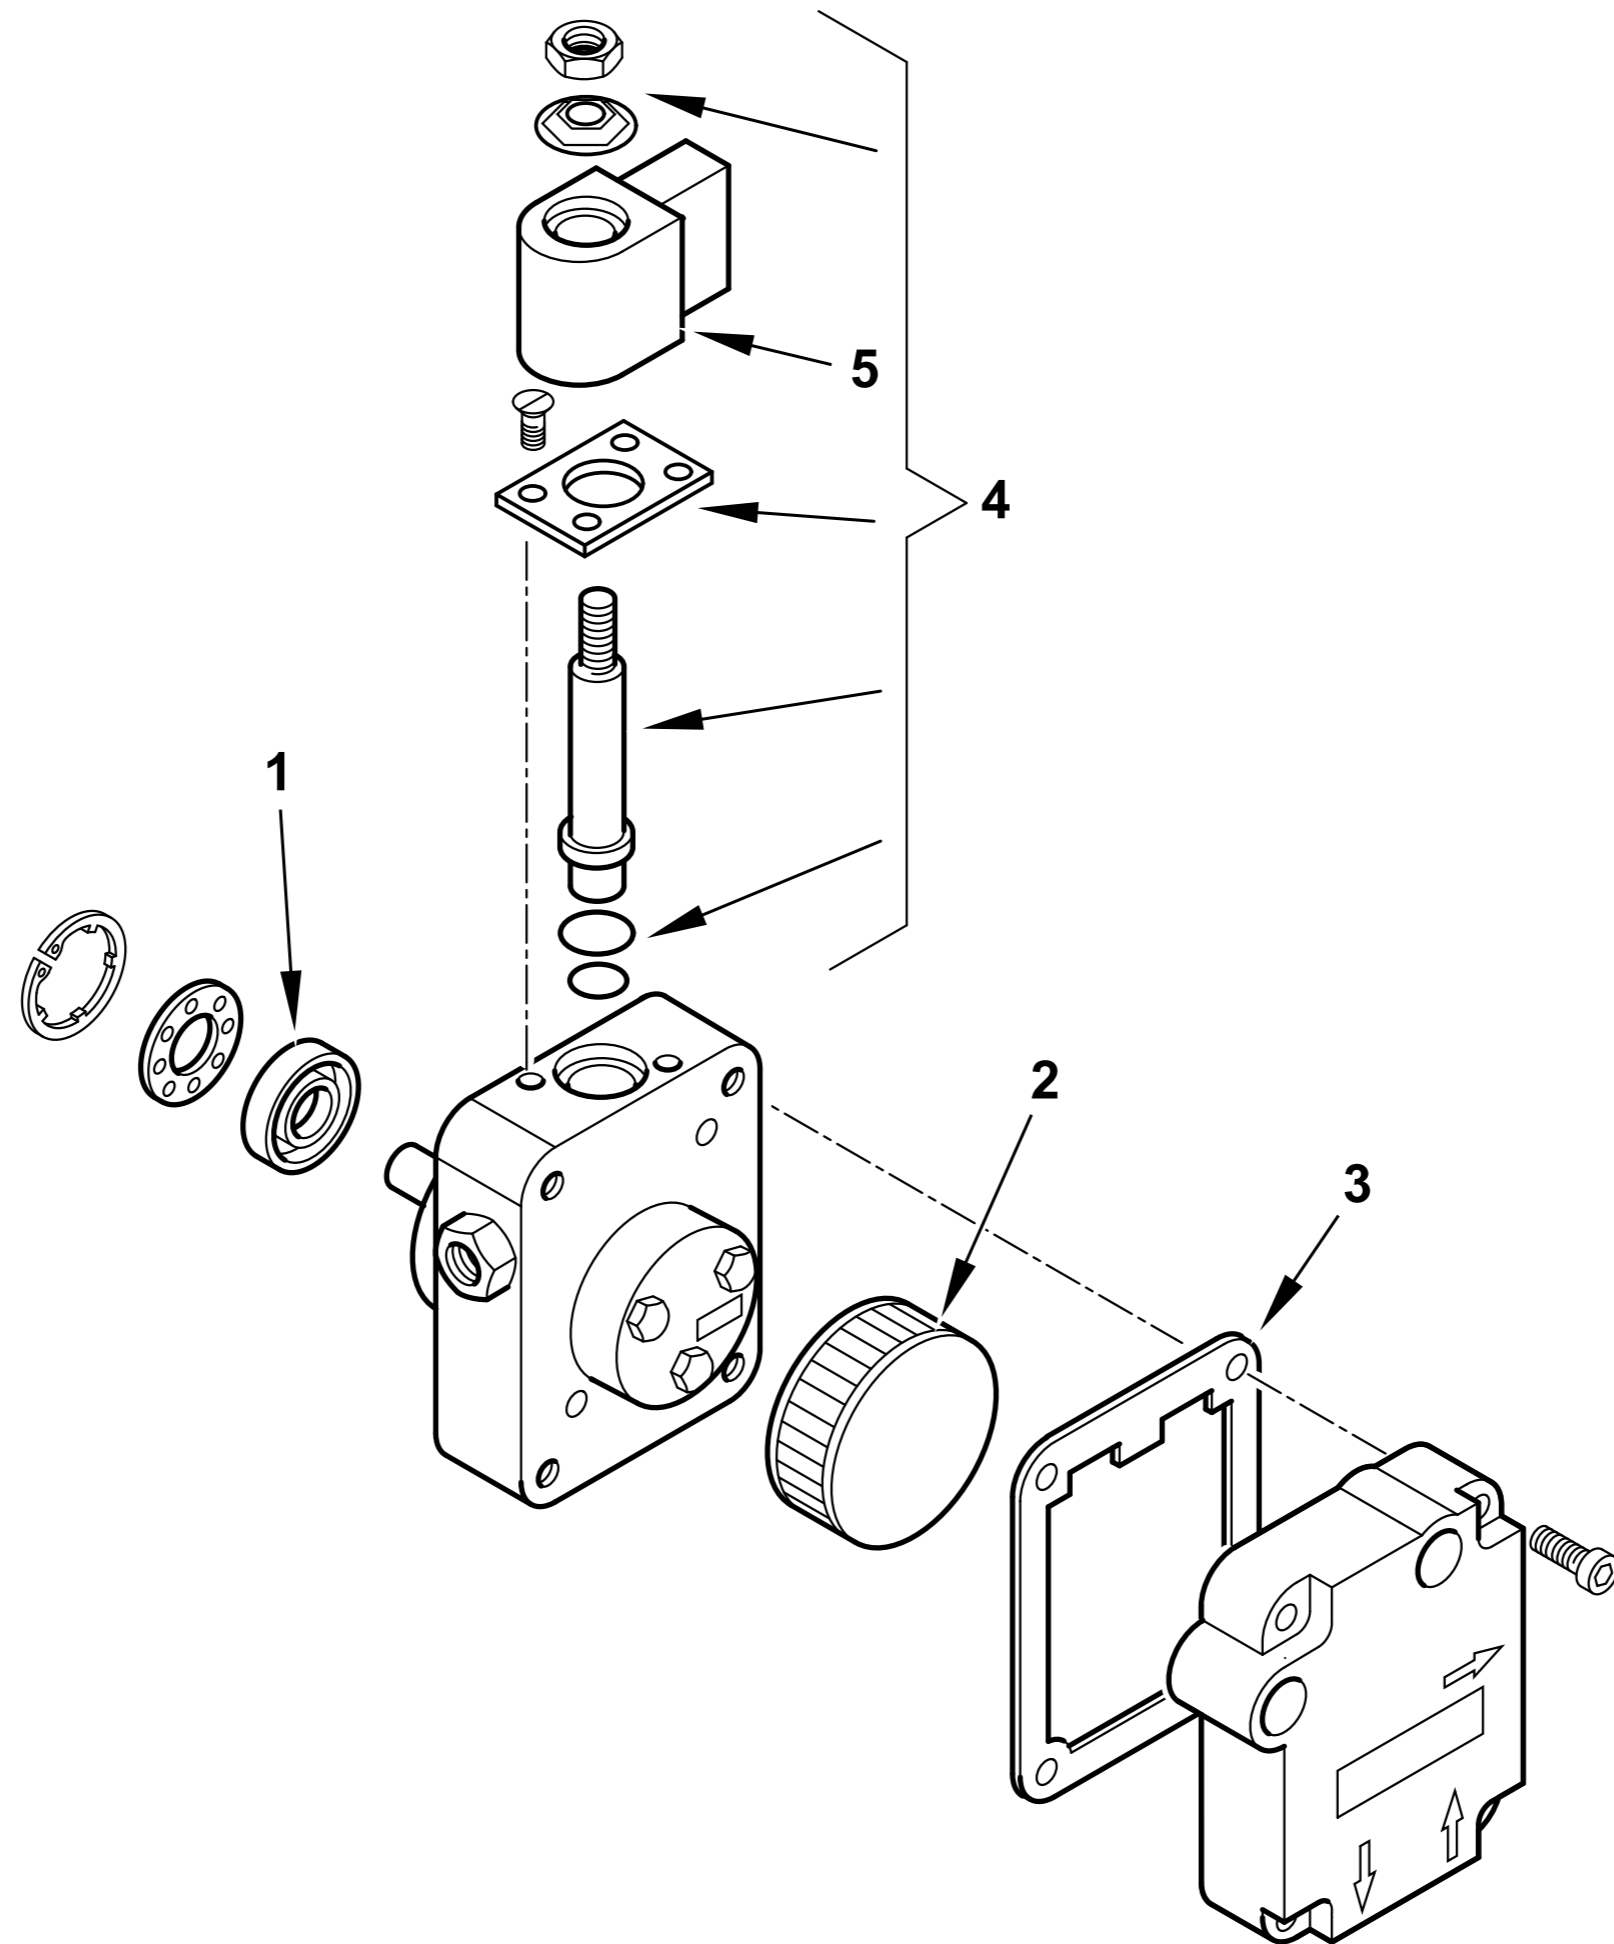

35510020

BTL 6 L275

esploso 35510020 rev.5

Rif.	Codice	Descrizione
1	0013030228	AS.CANNOTTO BTL 10 L250
2	0013010024	FARFALLA
3	0013030208	DISCO ALETTATO 4T D75 BTL6
	0016010064	ELETTRODI
4	0005140255	CAVO ACC. D5 ATT.D4-D4 L1000
5	0013030230	CANNOTTO PORTA UGELLO
6	0013010004	VENTOLA
7	0013010027	VETRINO
8	0005030396	FOTO BRAHMA
9	0013030197	TUBO MANDATA GASOLIO BTL 0-10
10	0005020057	TRASF.RE DANFOSS EBI 052F0036
11	0005130130	CONNETTORE TRASF. DANFOSS L160
12	23527	ZOCCOLO AP.RA SIEMENS LOA-LG
13	0005030012	PARETE ZOCCOLO SIEMENS LOA-L
14	0005030141	AP.RA SIEMENS LMO 14.111C2
15	0005010131	MOTORE MONO 100W 220-240/50-60
	95068	CONDENSATORE 6,3MF
16	0005130016	CONNETTORE MOTORE
17	0005010100	GIUNTO POMPA-MOTORE SIMEL 2GR.
18	30750	POMPA SUNTEC AS47C 1538 6P05 Fino al n°BLT000009543111
	0005060069	POMPA DANFOSS BFP21L3L2 Dal n°BLT000009543112
19	23519	CONNETTORE
21	0013030242	TUBOFLEX 1/4"MGX3/8"FDX1200
22	19098	NIPPLO 3/8"X FILTRO
23	0005070237	FILTRO GASOLIO 3/8" VASCH.TRASP Fino al n°BLT000009477469
	95048	CARTUCCIA FILTRO 3/8" Fino al n°BLT000009477469
	95099	GUARNIZIONE FILTRO 3/8" Fino al n°BLT000009477469
23	0005070626	FILTRO GASOLIO VASCHETTA TRASP Dal n°BLT000009477470
	0004050164	CARTUCCIA FILTRO 20101/C1 Dal n°BLT000009477470
	0004050171	SET GUARN. NE FILTRO SET20100 Dal n°BLT000009477470

Rif.	Codice	Descrizione
24	0005130051	CONNETTORE 7POLI MASCH.
25	0005130052	CONNETTORE 7POLI FEMM.
26	0013030216	COPERCHIO POST.RE BTL0-10 ARAN
27	50413	GUARN.NE FLANGIA SYN D90
28	8013030004	FLANGIA AT.CO BRUC.RE D90SPARK
29	0013010018	PERNO FARFALLA A GRAVITA'SPARK

30750 POMPA SUNTEC AS47C 1538 6P0500

Rif.	Codice	Descrizione
1	95089	TENUTA POMPA SUNTEC AN-AS-AE
2	0004050030	FILTRO POMPA SUNTEC A
3	0004050049	GUAR.NE COP. AN-AS-AE-AP-AL-AT
4	95115	ELETTROVALVOLA
5	95116	BOBINA X EV POMPA SUNTEC