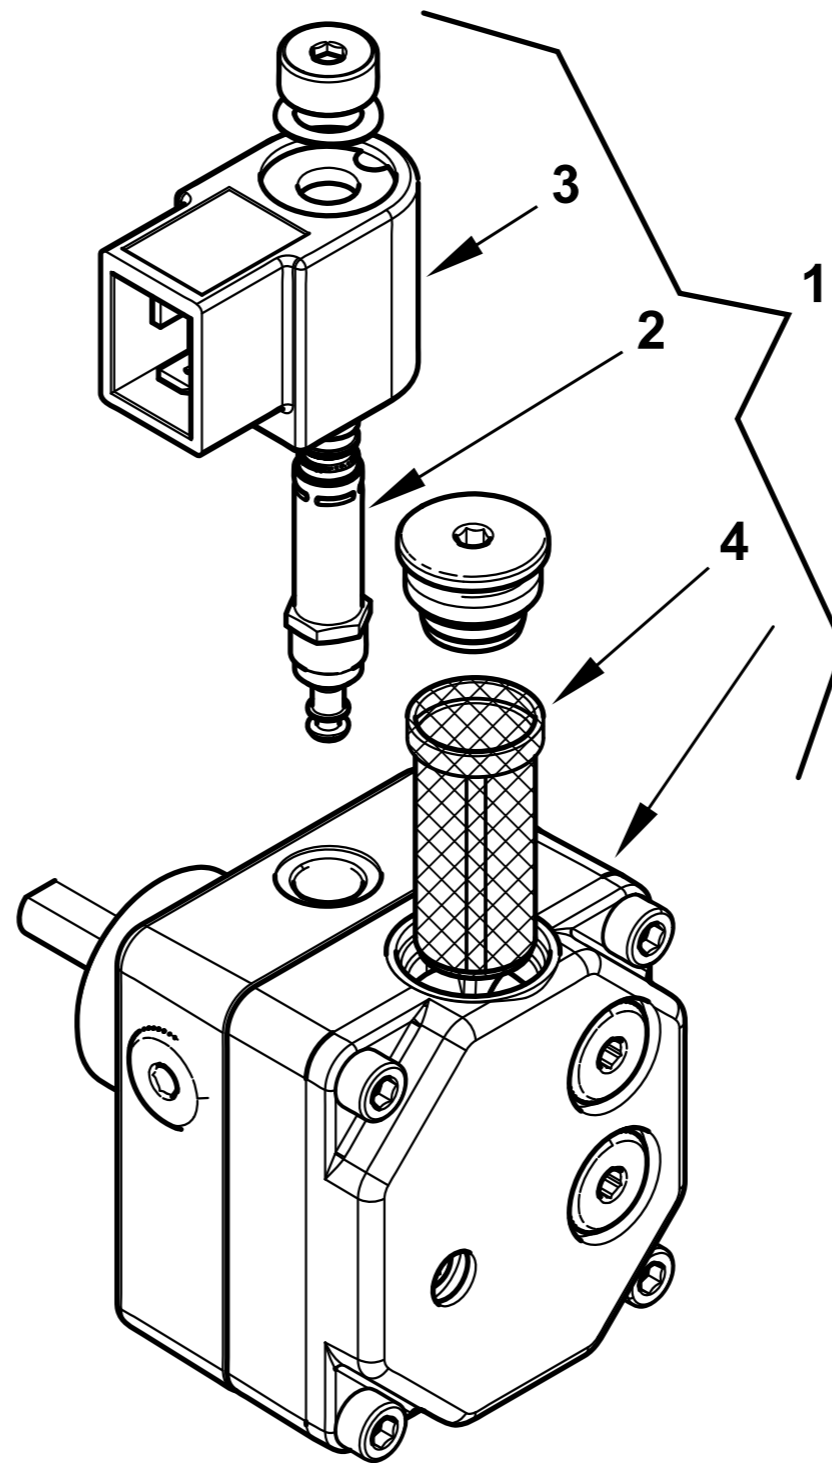

0005060069

POMPA DANFOSS BFP21L3L2

Rif.	Codice	Descrizione
1	0005060069	POMPA DANFOSS BFP21L3L2 KEROS
2	0004050098	STELO BOBINA DANFOSS NC
3	0004102006	BOBINA POMPA DANFOSS NC 220V
4	0004050096	FILTRO POMPA DANFOSS BFP

esploso 0002994136 rev.0

Rif.	Codice	Descrizione