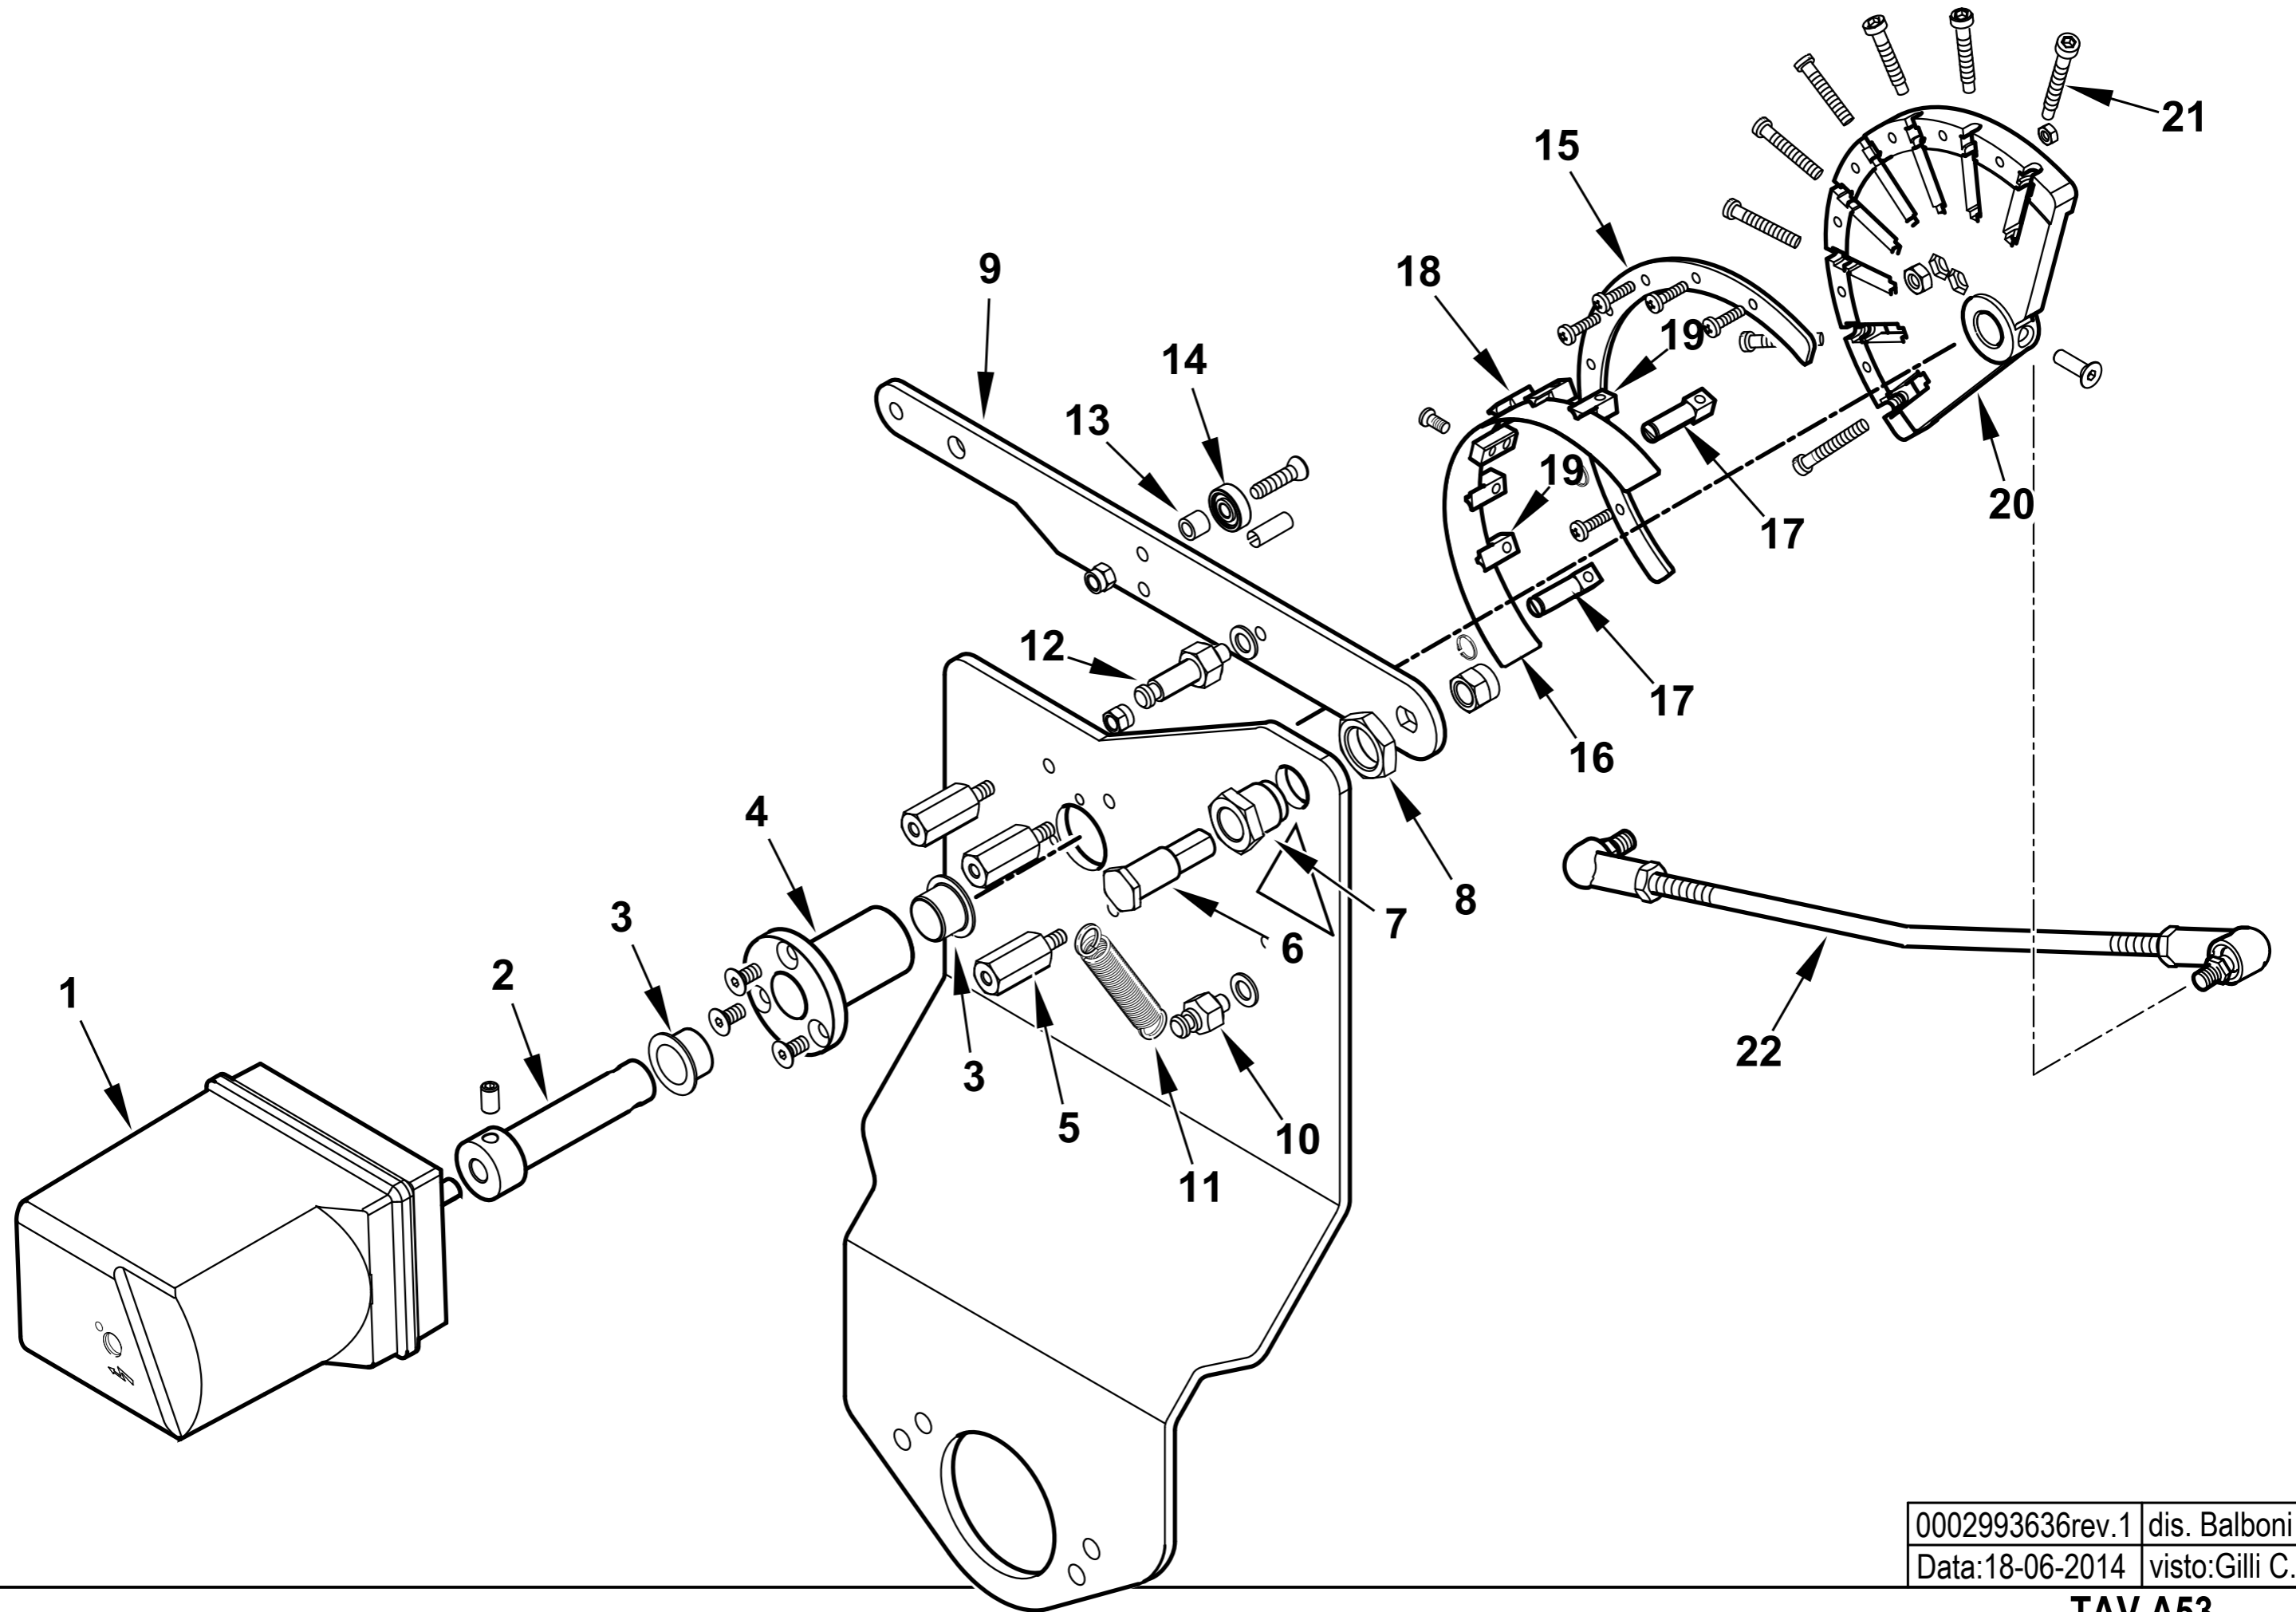

17680010 TBG 150 MC 50Hz

Rif.	Codice	Descrizione
1	0024040011	DIFFUSORE TBG150
2	0024030029	AS.CANNOTTO TBG 120-150
3	0024030003	POLMONE CERNIERA TBG-TBL
4	0024010010	PERNO CERNIERA 15X180
5	0024030017	GUARN.NE PIANA RACCORDO TBG
6	0005180077	GUARNIZIONE OR 4312
7	0024030057	AS.VALV.FARFALLA TBG P CM
8	31483	PRESA PRESSIONE 1/8" CON.
9	0024040002	VENTOLA D.375X50 TBG150
10	0030010574	GUARN.NE ELETTRODO IONIZ.MC30
11	0024010027	NIPPLO PREL.VO ARIA TBG
12	8024030011	COPERCHIO QUADRO ELET.CO TBG-L
13	0005060037	SOPPRESSORE A FILO 5000 OHM AT
14	0024030013	COPERCHIO PLAST.TRASP. TBG-TBL
15	0025040039	LEVA REGOLAZIONE TBG 60P-V
16	0005030202	AP.RA SIEMENS LME 22.233C2
17	0005110124	RELE' TERMICO LOVRF12 4,5-6,3A
18	30103	MOTORE TRIF. KW2,2 230-400/50
19	0024030066	AS.QUADRO ELET. TBG CM
20	0024040009	DISCO STAMP. D165X60 I94 TBG
21	0011040083	UGELLO MISCELATORE BGN120LX
22	0024040018	RIDUZIONE MISCEL.RE TBG150
23	0024030036	STAFFA SOP.TO ELET.DI I93-F5
24	0011040046	STAFFA SOP.TO ELET.DI I93-M5 F
25	0024040021	IONIZZATORE TBG 150
26	0024040013	ELETTRODO TBG 120-150
27	0005180076	GUARNIZIONE OR 3256

Esploso 0002993639 Rev.0

Rif.	Codice	Descrizione
28	0024040038	DISTAN.LE VENTOLA 24X35X0,5
29	0005140198	CAVO 4X1 L=720 ALIM. MOTORE
30	0024030020	VITE FISSAGGIO RACCORDO TBG
31	0024030027	MISCELATORE TBG 120-150
32	0024030031	TUBO MANDATA GAS TBG 120
33	0024010020	TIRANTE CON SNODI M6 L.246
34	0024030004	RACCORDO MANDATA GAS TBG
35	0024010009	LEVA REGOLAZIONE TESTA TBG-TBL
36	0024010008	SETTORE GRADUATO REG.NE TESTA
37	0024010011	ANELLO CONV.RE ARIA 289X158
38	23839	GUARNIZIONE OR 3125
39	0020020030	VETRINO 37X3 SPARK30
40	0024100069	TIRANTE CON SNODI M6 L.420
41	0024020025	PERNO FARFALLA TBG P-V SQN72
42	0024010012	FARFALLA TBG-TBL
43	54056	BOCCOLA BRONZO 20X14X12X1
45	0024010013	PROTEZIONE CONVOGLIATORE TBG
46	8024030001	SEMIFLANGIA ATT.BRUC. TBG 120
47	0024040016	CORDONE FIBRA DI VETRO 8X8X720
48	0024030018	GUARN.NE FLANGIA AT.CO TBG 120
49	17639	PRIGIONIERO M12X63
50	0005130051	CONNETTORE 7POLI MASCH.
51	0005130043	CONNETTORE 4POLI MASCH.
52	0024040014	PIATTELLO FISS.GIO VENT.TBG
53	4976	GUARNIZIONE OR 130 NBR
54	0024020019	GUARNIZIONE CANNOTTO TBG85-210

0024030065 - GRUPPO MODULATORE - MODULATING SYSTEM - SYSTEME DE MODULATION - MODULATIONSSYSTEM

0002993636rev.1	dis. Balboni
Data:18-06-2014	visto:Gilli C.

TAV.A53