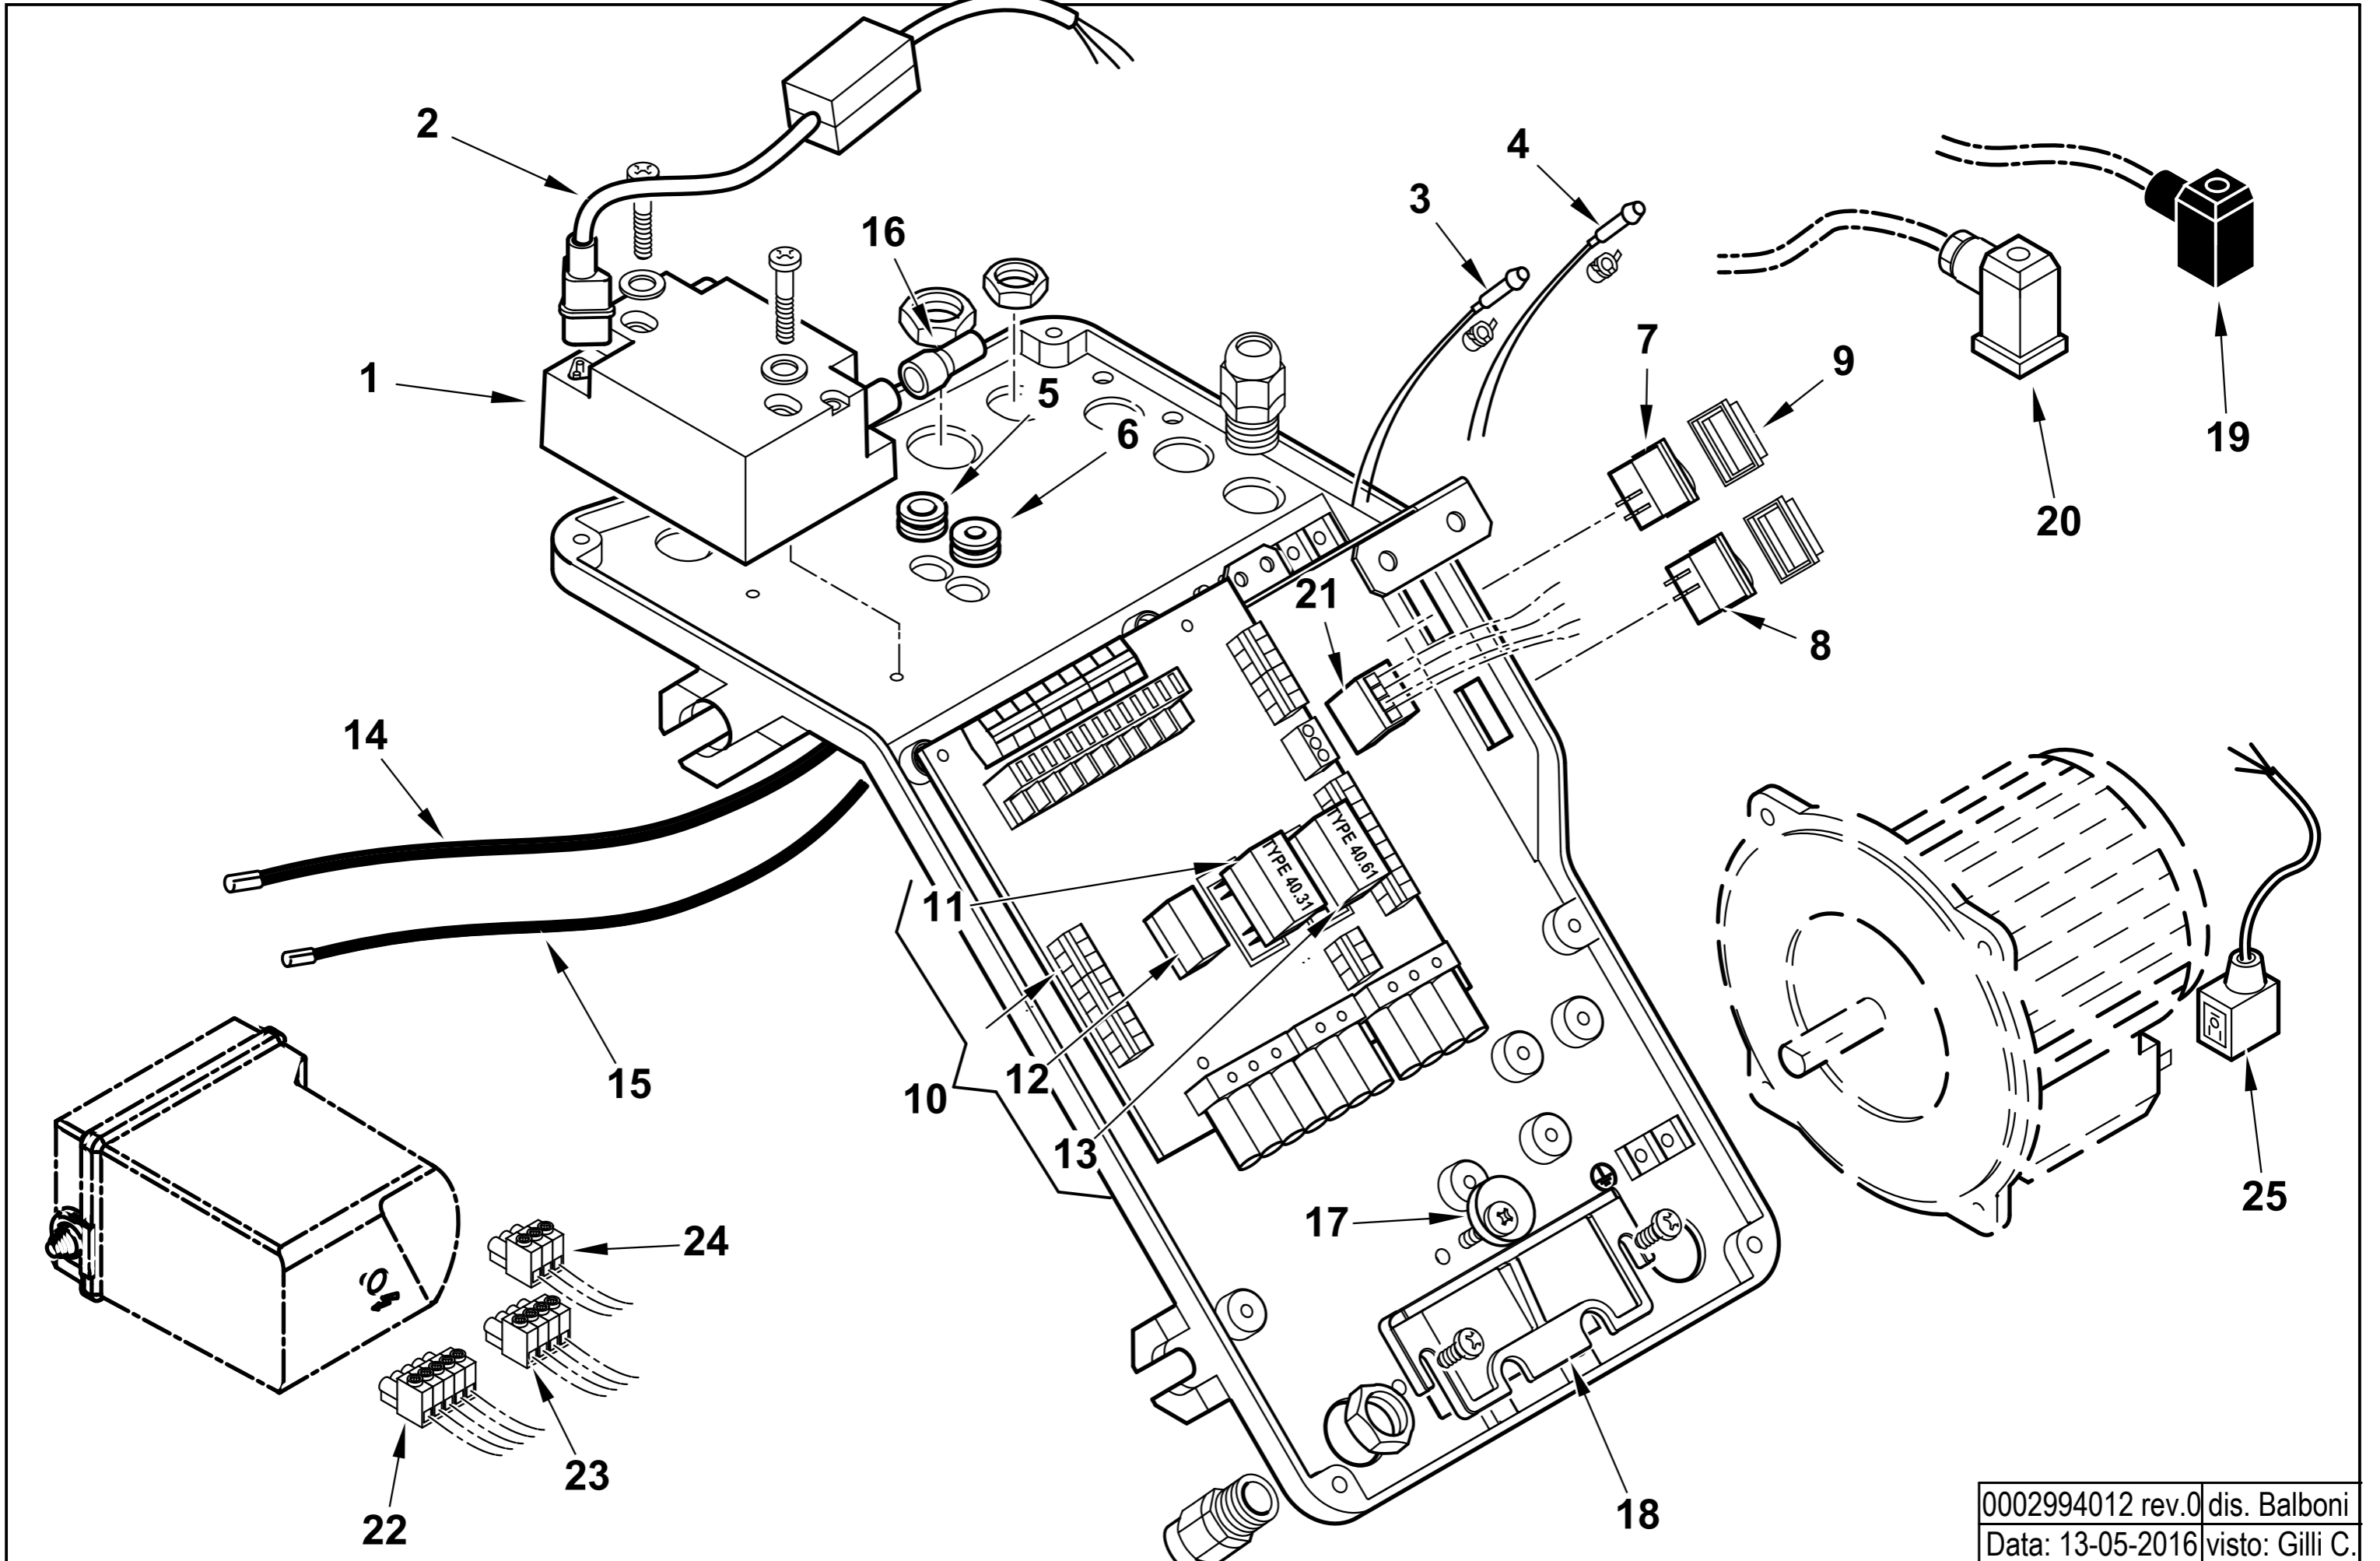

Esploso **0002993759 Rev.1**

Rif.	Codice	Descrizione

0002994012 rev.0 dis. Balboni
Data: 13-05-2016 visto: Gilli C.

0025030055

AS.QUADRO ELET. TBG 45MC

Rif.	Codice	Descrizione
1	0005020069	TRASFORMATORE GAS FIDA 26/40 50%
2	0005140604	CAVO FILTRANTE POT. TRASF. GAS
3	0005120132	LAMPADA VERDE D6 CAVO L250
4	0005120133	LAMPADA ROSSA D6 CAVO L250
5	0005140236	PASSAFILO GOMMA 14X10X3 F7
6	0005140469	PASSAFILO GOMMA 14X10X3 F4
7	0005120081	INTERRUTTORE UNIP. 0-I
8	0005120123	PULSANTE UNIP. MD60 NA
9	0005120137	PROTEZIONE INTERRUTTORE MOLVENO
10	0006120016	AS. CIRCUITO STAMP. TBG45-60PN
11	0005110018	RELE' FINDER 40.31 230V 1SC.
12	7456	FUSIBILE 6,3A 5X20 IWB 0102Q
13	0005110104	RELE' FINDER 40.61.8.230
14	0005020037	CAVO A.T. L=560 D7 BOC. D.4
15	0005140154	CAVO IONO D.4 ATT. D.4 L 760
16	0005140115	CAPPUCCIO TERM.LE A.T.
17	0024010019	ECCENTRICO PIASTRA BLOCCACAVI
18	0024030016	PIASTRINA BLOCCACAPO
19	23521	CONNETTORE 12B NERO ANTISTRAPPO
20	23522	CONNETTORE 14A GRIGIO ANTIST
21	0005130171	CONNETTORE WIELAND 4P VOLANTE
22	0005130179	CONNETTORE 5 POLI FEMM. 5MM
23	0005130178	CONNETTORE 4 POLI FEMM. 5MM
24	0005130207	CONNETTORE 3 POLI FEMM. 5MM

Esploso 0002994012 Rev.0

Rif.	Codice	Descrizione
25	0005130096	CONNETTORE MOTORE 3P DIN L600

VALVOLA FARFALLA - BUTTERFLY VALVE - VANNE PAPILLON - VALVULA MARIPOSA - 0025040079

0002993794 rev.1	dis. Balboni
Data: 02-10-2017	visto: Gilli C.