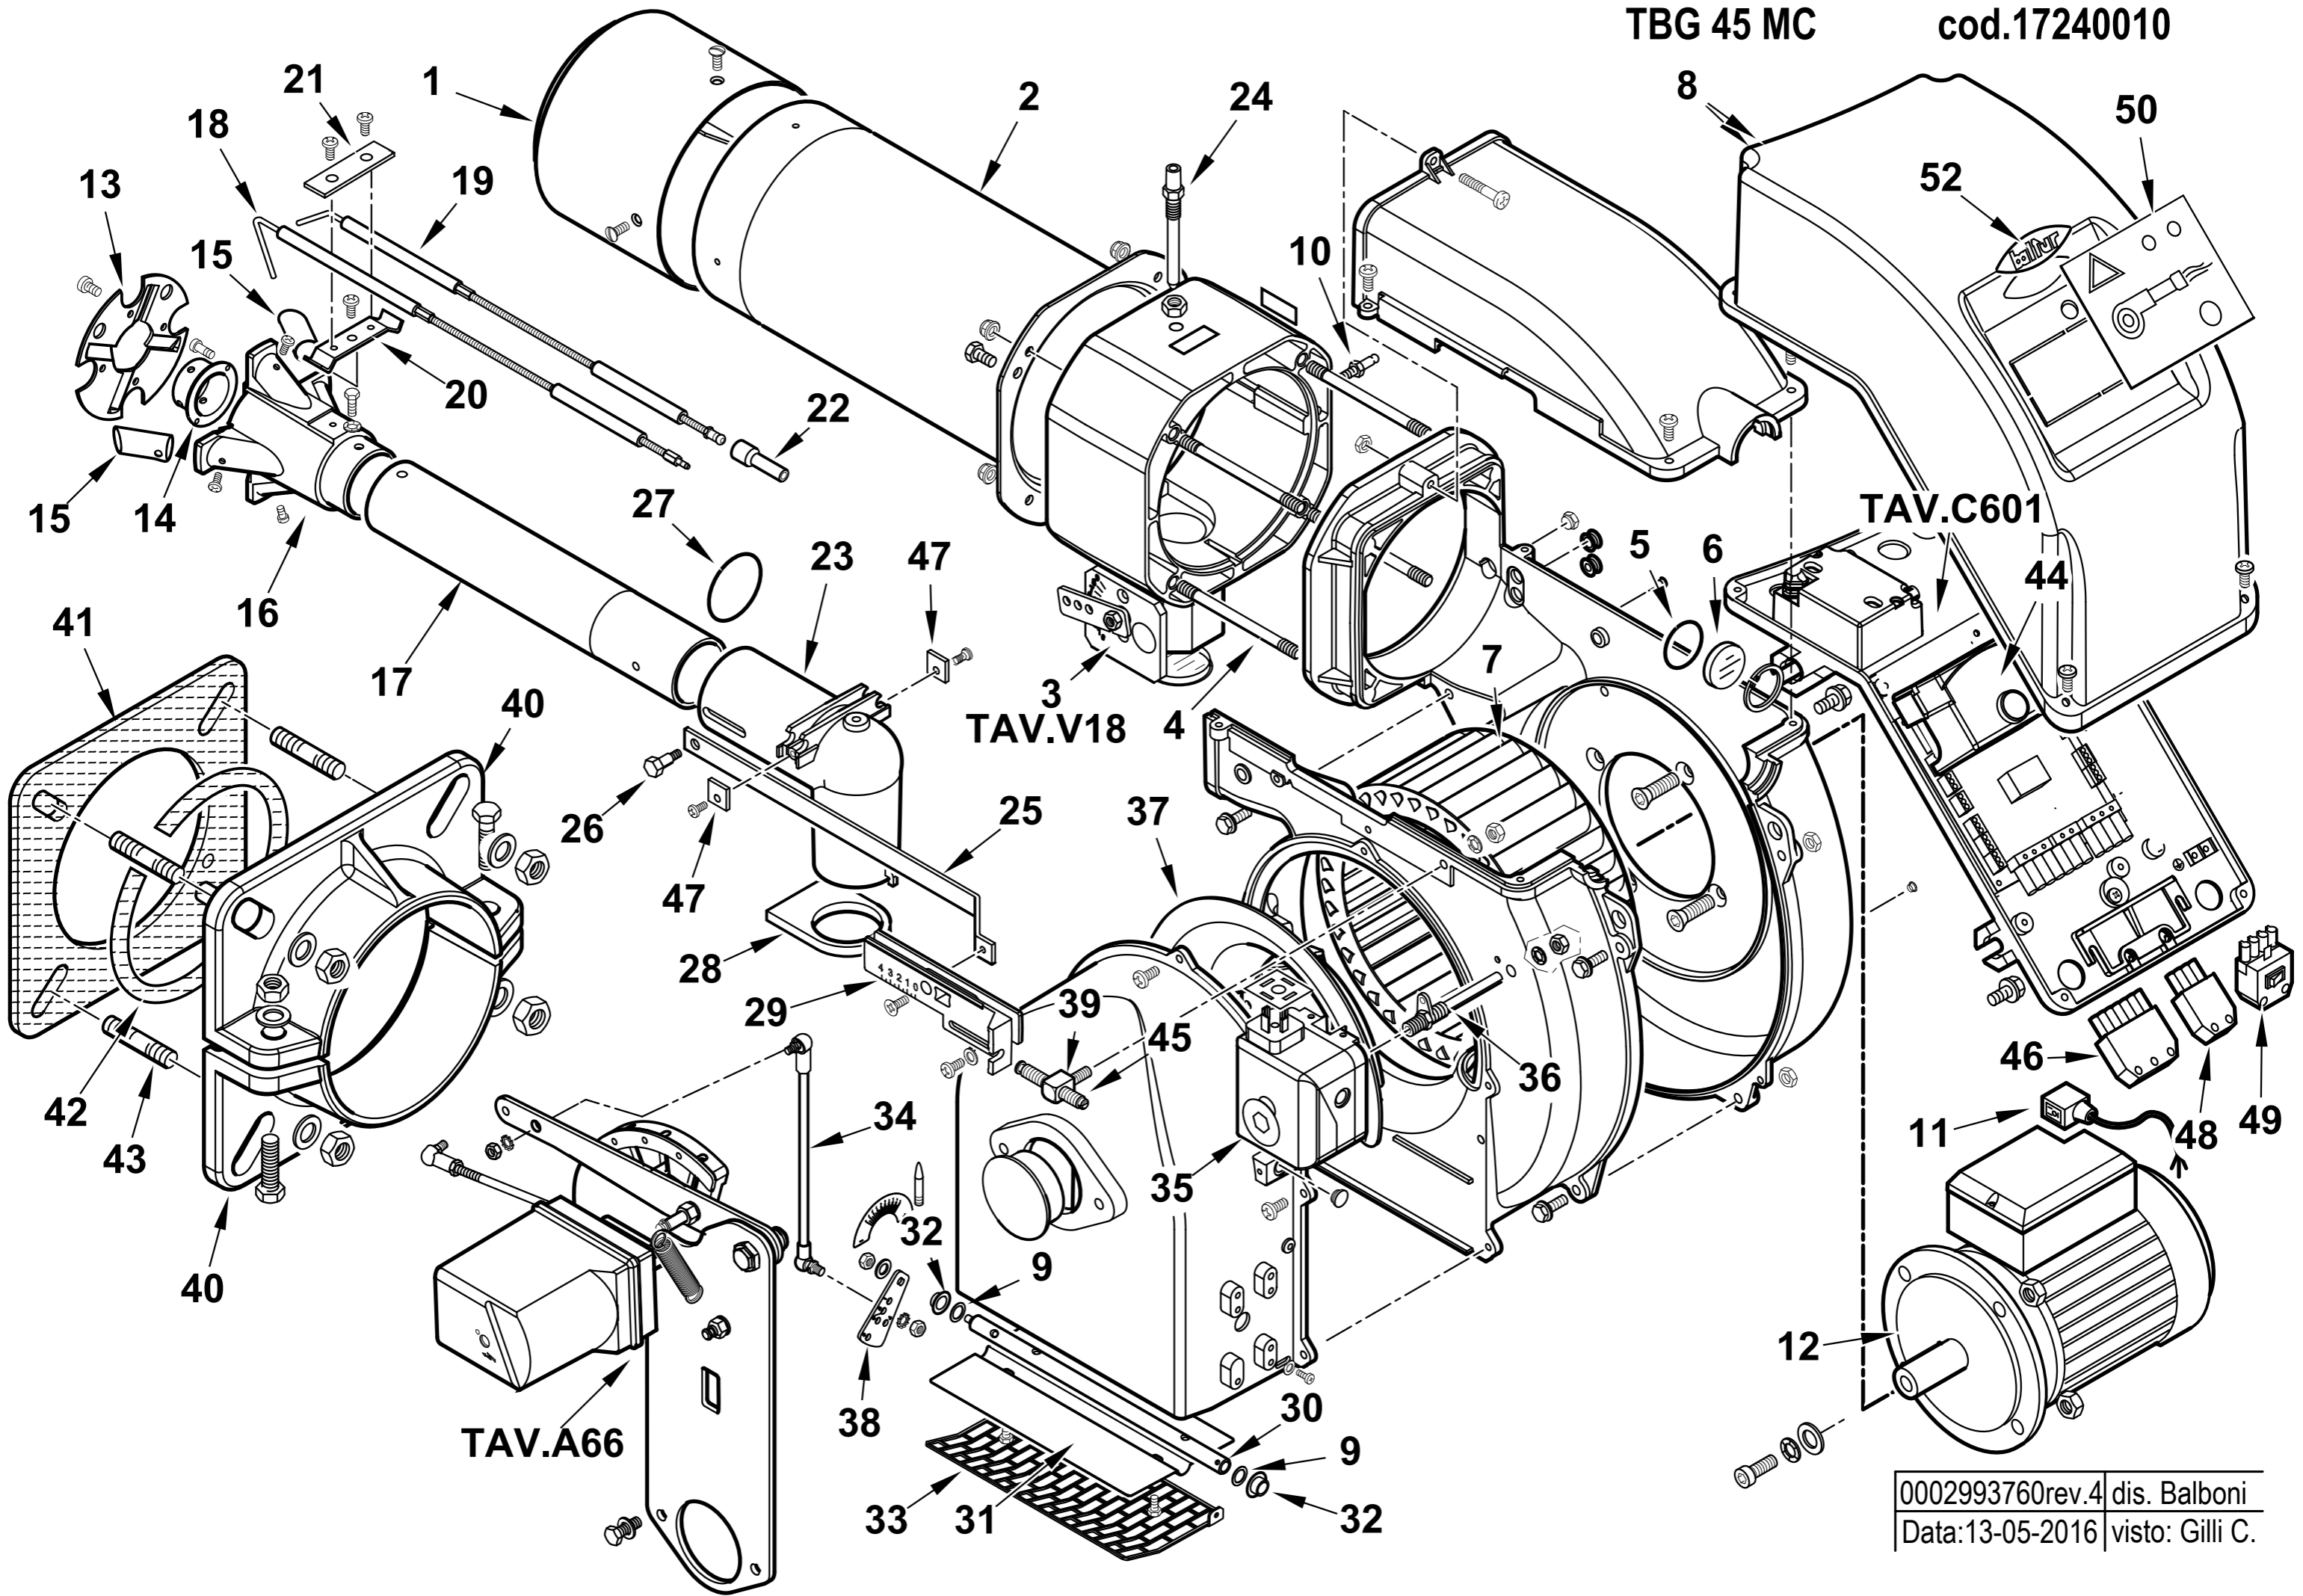

TBG 45 MC

cod.17240010

17240010 TBG 45 MC 50Hz

Rif.	Codice	Descrizione
1	0025030002	DIFFUSORE TBG45
2	0025030003	AS.CANNOTTO TBG45
3	0025040079	AS. POLMONE TBG 35/45/60 MC
4	0025030024	PRIGIONIERO M6X117
5	23839	GUARNIZIONE OR 3125
6	0020020030	VETRINO 37X3 SPARK30
7	0025010023	VENTOLA D.215X90 TBL45
8	0025010027	COPERCHIO QUADRO ELET.TBL DACA
9	19729	SPE.S.RE FARF.10,2X19X0,5
10	31483	PRESA PRESSIONE 1/8" CON.
11	0005130096	CONNETTORE MOTORE 3P DIN L600
12	0005010189	MOTORE MONO 500W 230/50
13	0025030025	DISCO STAMP. D98X35 I56 TBG45
14	0025030005	UGELLO MISCELATORE TBG45
15	0025030006	RIDUZIONE MISCEL.RE TBG45 D14
16	0025030004	MISCELATORE TBG 45
17	0025030008	TUBO MANDATA GAS TBG 45
18	0025030035	IONIZZATORE TBG 45P
19	0025030034	ELETTRODO TBG 45
20	0017030027	STAFFA SOP.TO ELET.DI I59-M5
21	61299	PIASTRINA STRINGI ELETT. 20X70
22	0005060037	SOPPRESSORE A FILO 5000 OHM
23	0025030009	RACCORDO MANDATA GAS TBG45
24	0020040004	VITE FISSAGGIO RAC.DO TBG35
25	0025030017	ASTA REG.NE TUBO GAS TBG45
26	0020020043	VITE MOVIM.TUBO GAS SPARK30