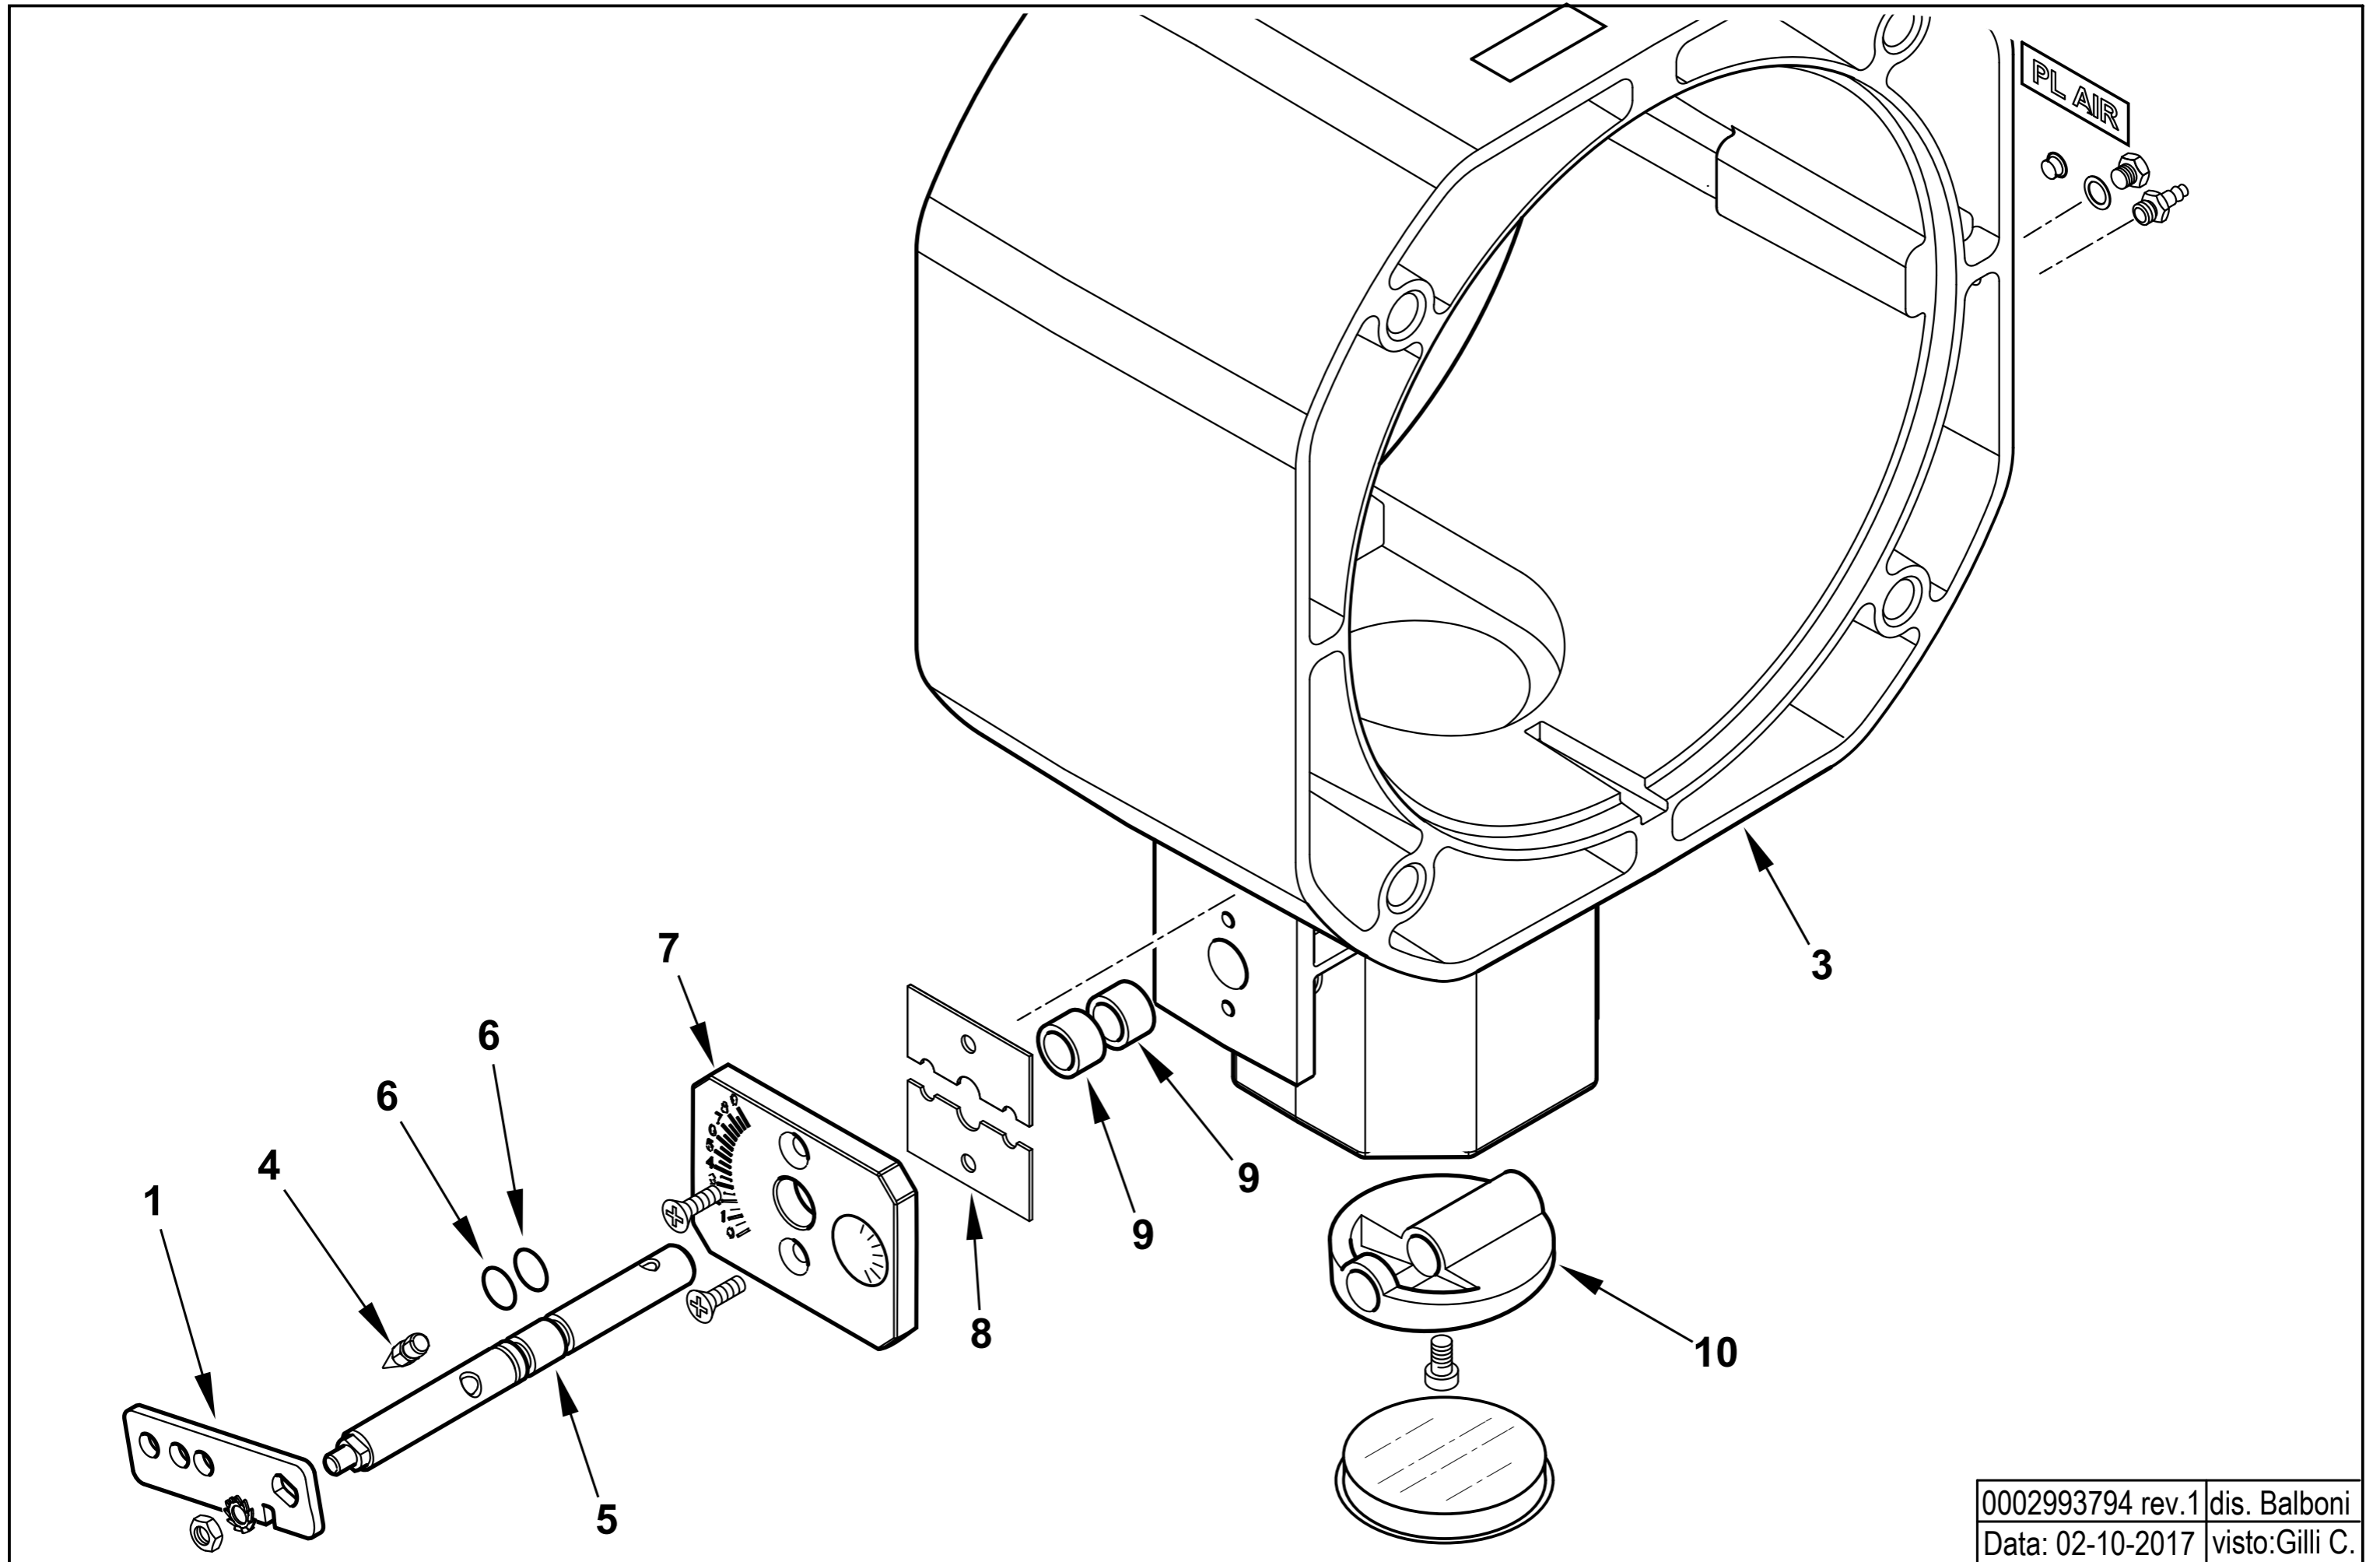

VALVOLA FARFALLA - BUTTERFLY VALVE - VANNE PAPILLON - VALVULA MARIPOSA - 0025040079

0002993794 rev.1	dis. Balboni
Data: 02-10-2017	visto: Gilli C.

0025040079 AS. POLMONE TBG 35/45/60 MC

Rif.	Codice	Descrizione
1	0025040078	LEVA REGOLAZIONE TBG 45/60MC
3	0025030016	POLMONE TBG 45-60ME
4	54200	INDICE REGOLAZIONE ARIA
5	0025040038	PERNO VALV. FARF. GAS TBG60P
6	30335	GUARNIZIONE OR 106
7	0025040035	PIASTRA NUMERATA FARF. TBG60
8	0024040006	PIASTRINA BLOCCAPERNO FARF.
9	0005170059	BOCCOLA PLASTICA 14X10 L=10
10	0025030019	FARFALLA GAS PROFILATA TBG45

Esploso 0002993794 Rev.1

Rif.	Codice	Descrizione