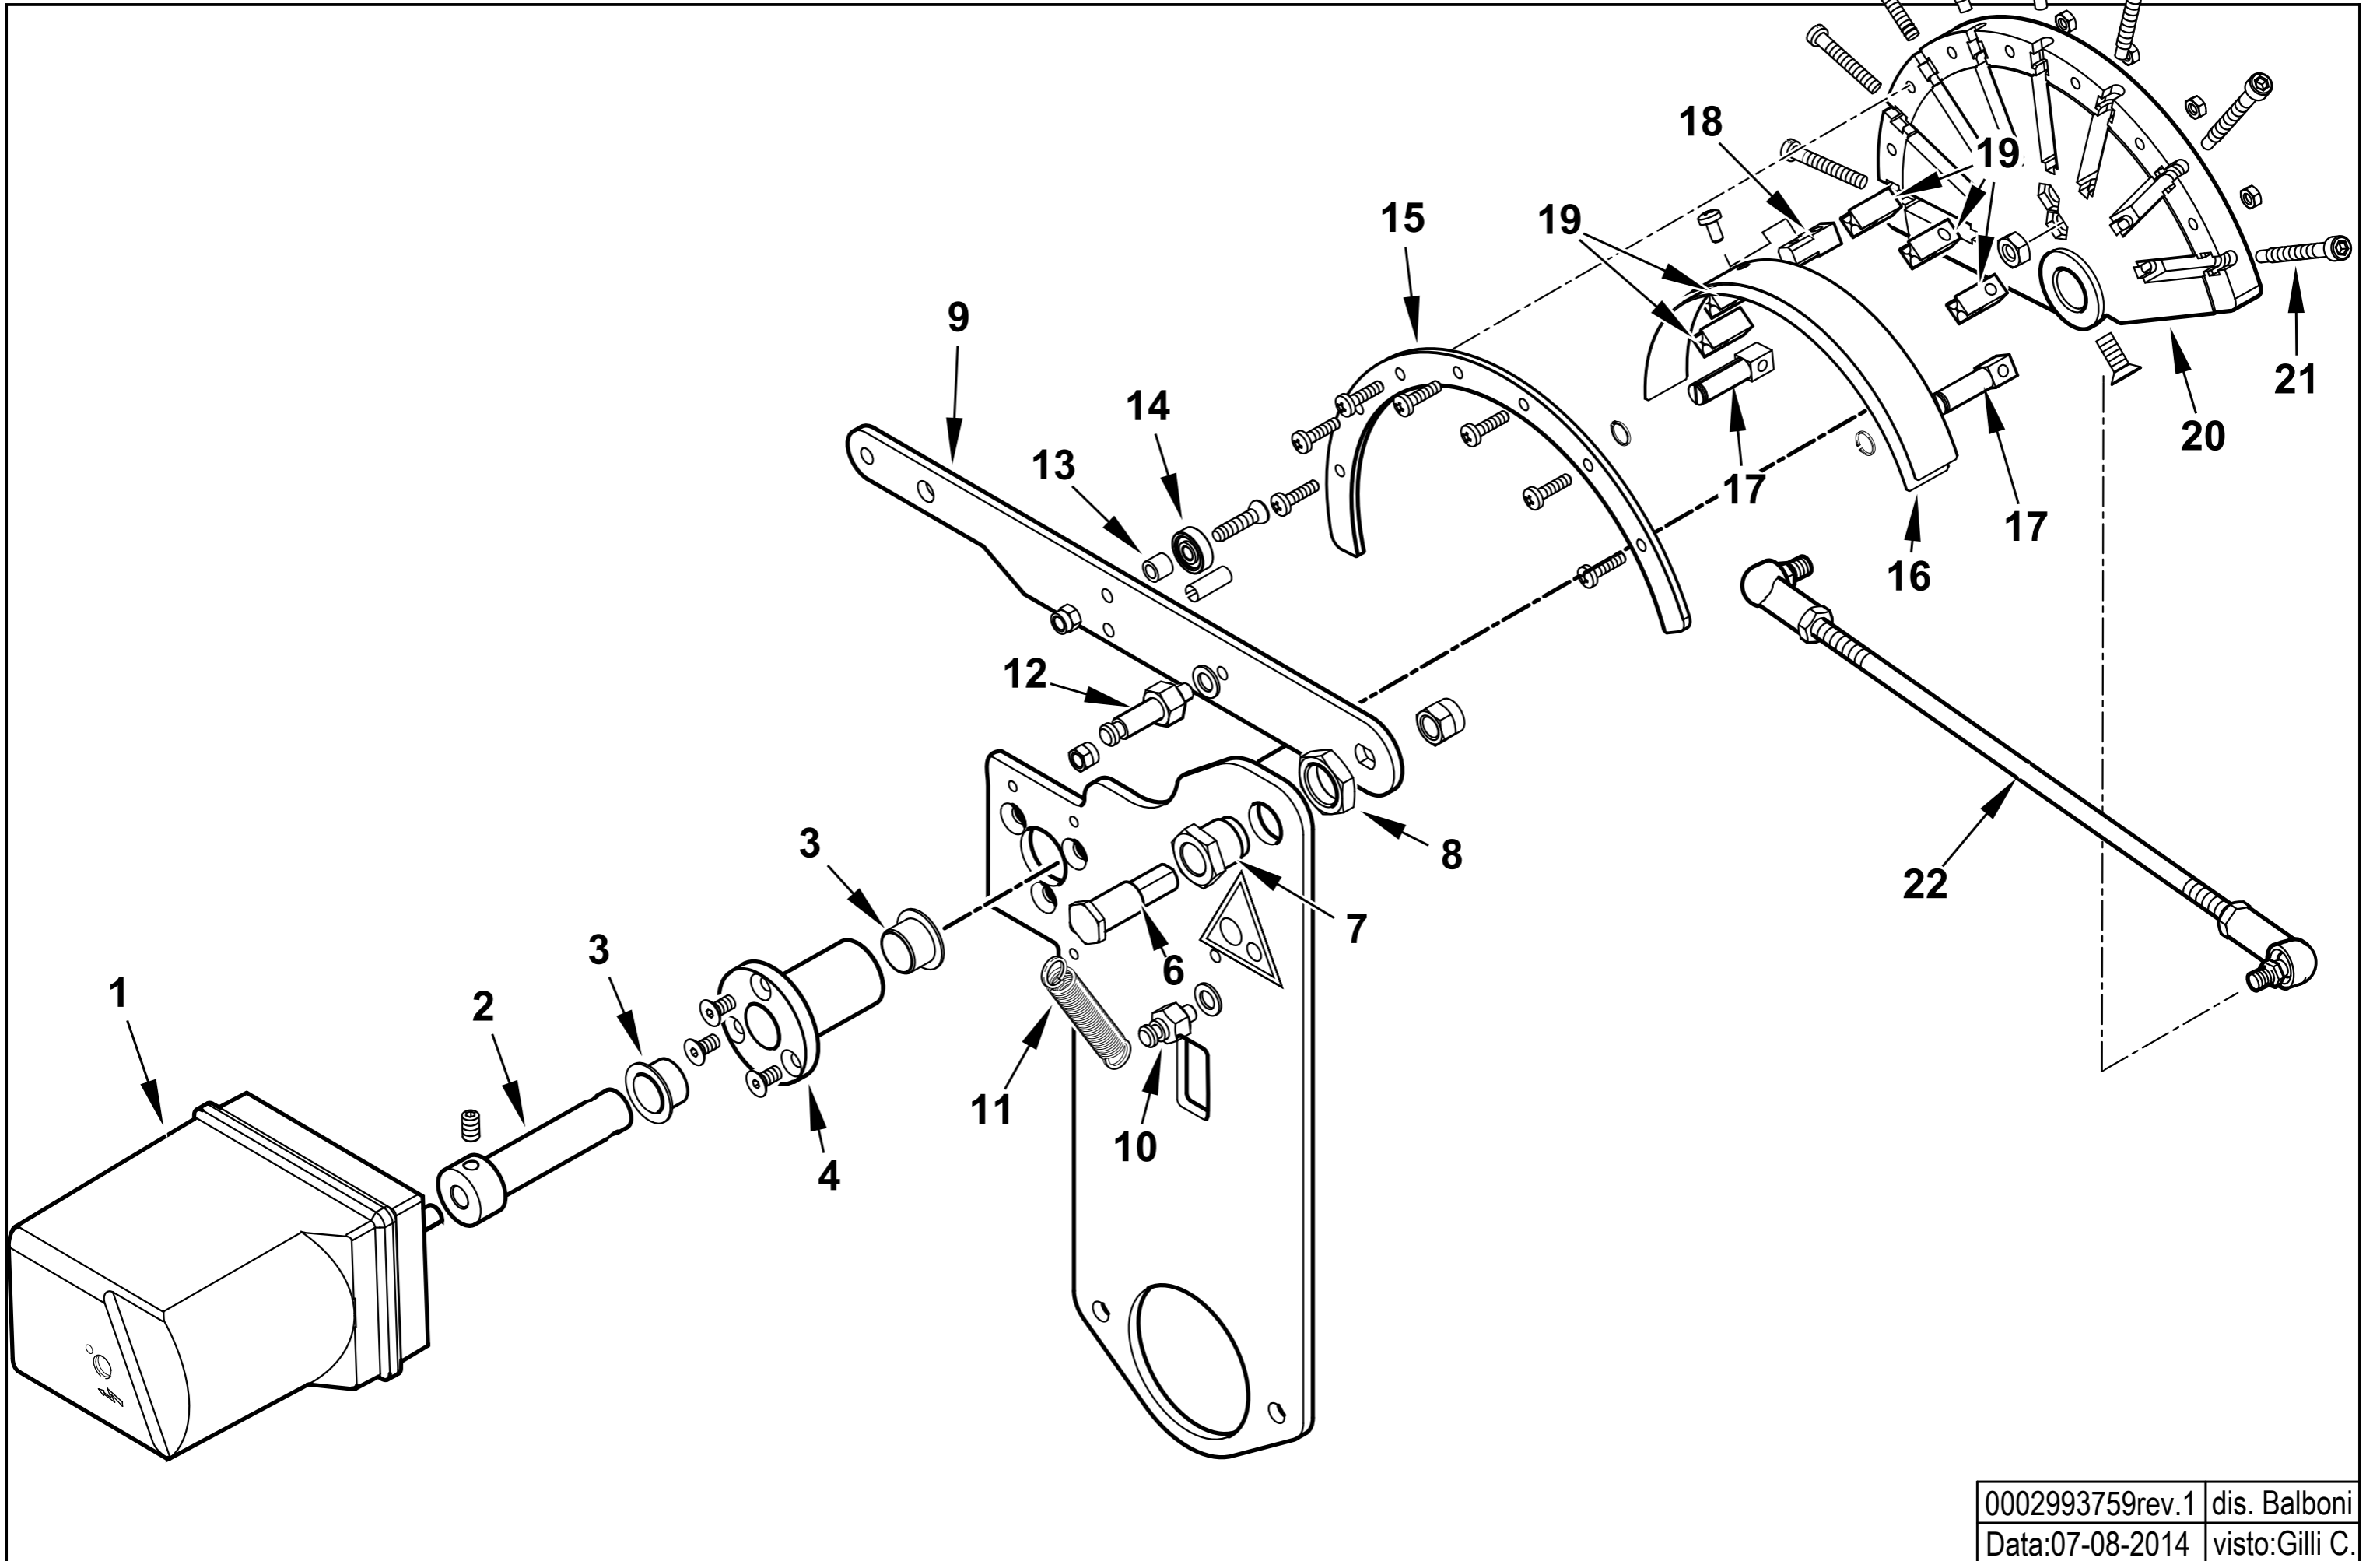

0025040070 - GRUPPO MODULATORE - MODULATING SYSTEM - SYSTEME DE MODULATION - MODULATIONSSYSTEM

0002993759rev.1	dis. Balboni
Data:07-08-2014	visto:Gilli C.

TAV.A66

0025040070

AS.MODULAT. TBML 60 MC

Rif.	Codice	Descrizione
1	0005040227	MOT.NO SIEMENS SQN72.4D5A20 BT
2	0025040074	PERNO MOT.NO SQN72-CAMMA LAMIN
3	0005170056	BOCcola AUTOL.IGLIDUR G 15X17
4	0025040073	BOCcola PER CAMMA A LAMINA AL.
6	0012120161	PERNO FULCRO CAMMA A LAMINA
7	0012120195	BOCcola FULCRO CAMMA A LAMINA
8	0011030025	DADO ES.LE 3/8"X6
9	0012120145	LEVA X CAMMA MODUL. 90° TBG
10	35620	NOTTOLINO MOLLA M6X22
11	53109	MOLLA 55X8,5 OCCHIELLO 2 SPI
12	0012120175	NOTTOLINO MOLLA M6X40
13	0012120164	DISTANZIALE 5,1X8X7
14	0005170013	CUSCINETTO 5-16-5 625-2Z
15	0012120190	SETTORE CAMMA MODUL. 130° BGN
16	0012120173	LAMINA PER CAMMA 130°
17	0012120192	FORCHETTA PER CAMMA A LAMINA
18	0012120193	SOPPORTO LAMINA CAMMA 90-130°
19	0012120194	GUIDA PER LAMINA CAMMA
20	0012120170	CAMMA MODULATORE A NASTRO 130
21	0012120155	VITE TCCE 5X45 CAMMA A LAMI
22	0025040076	TIRANTE CON SNODI M6 L.235

Esploso **0002993759 Rev.1**

Rif.	Codice	Descrizione