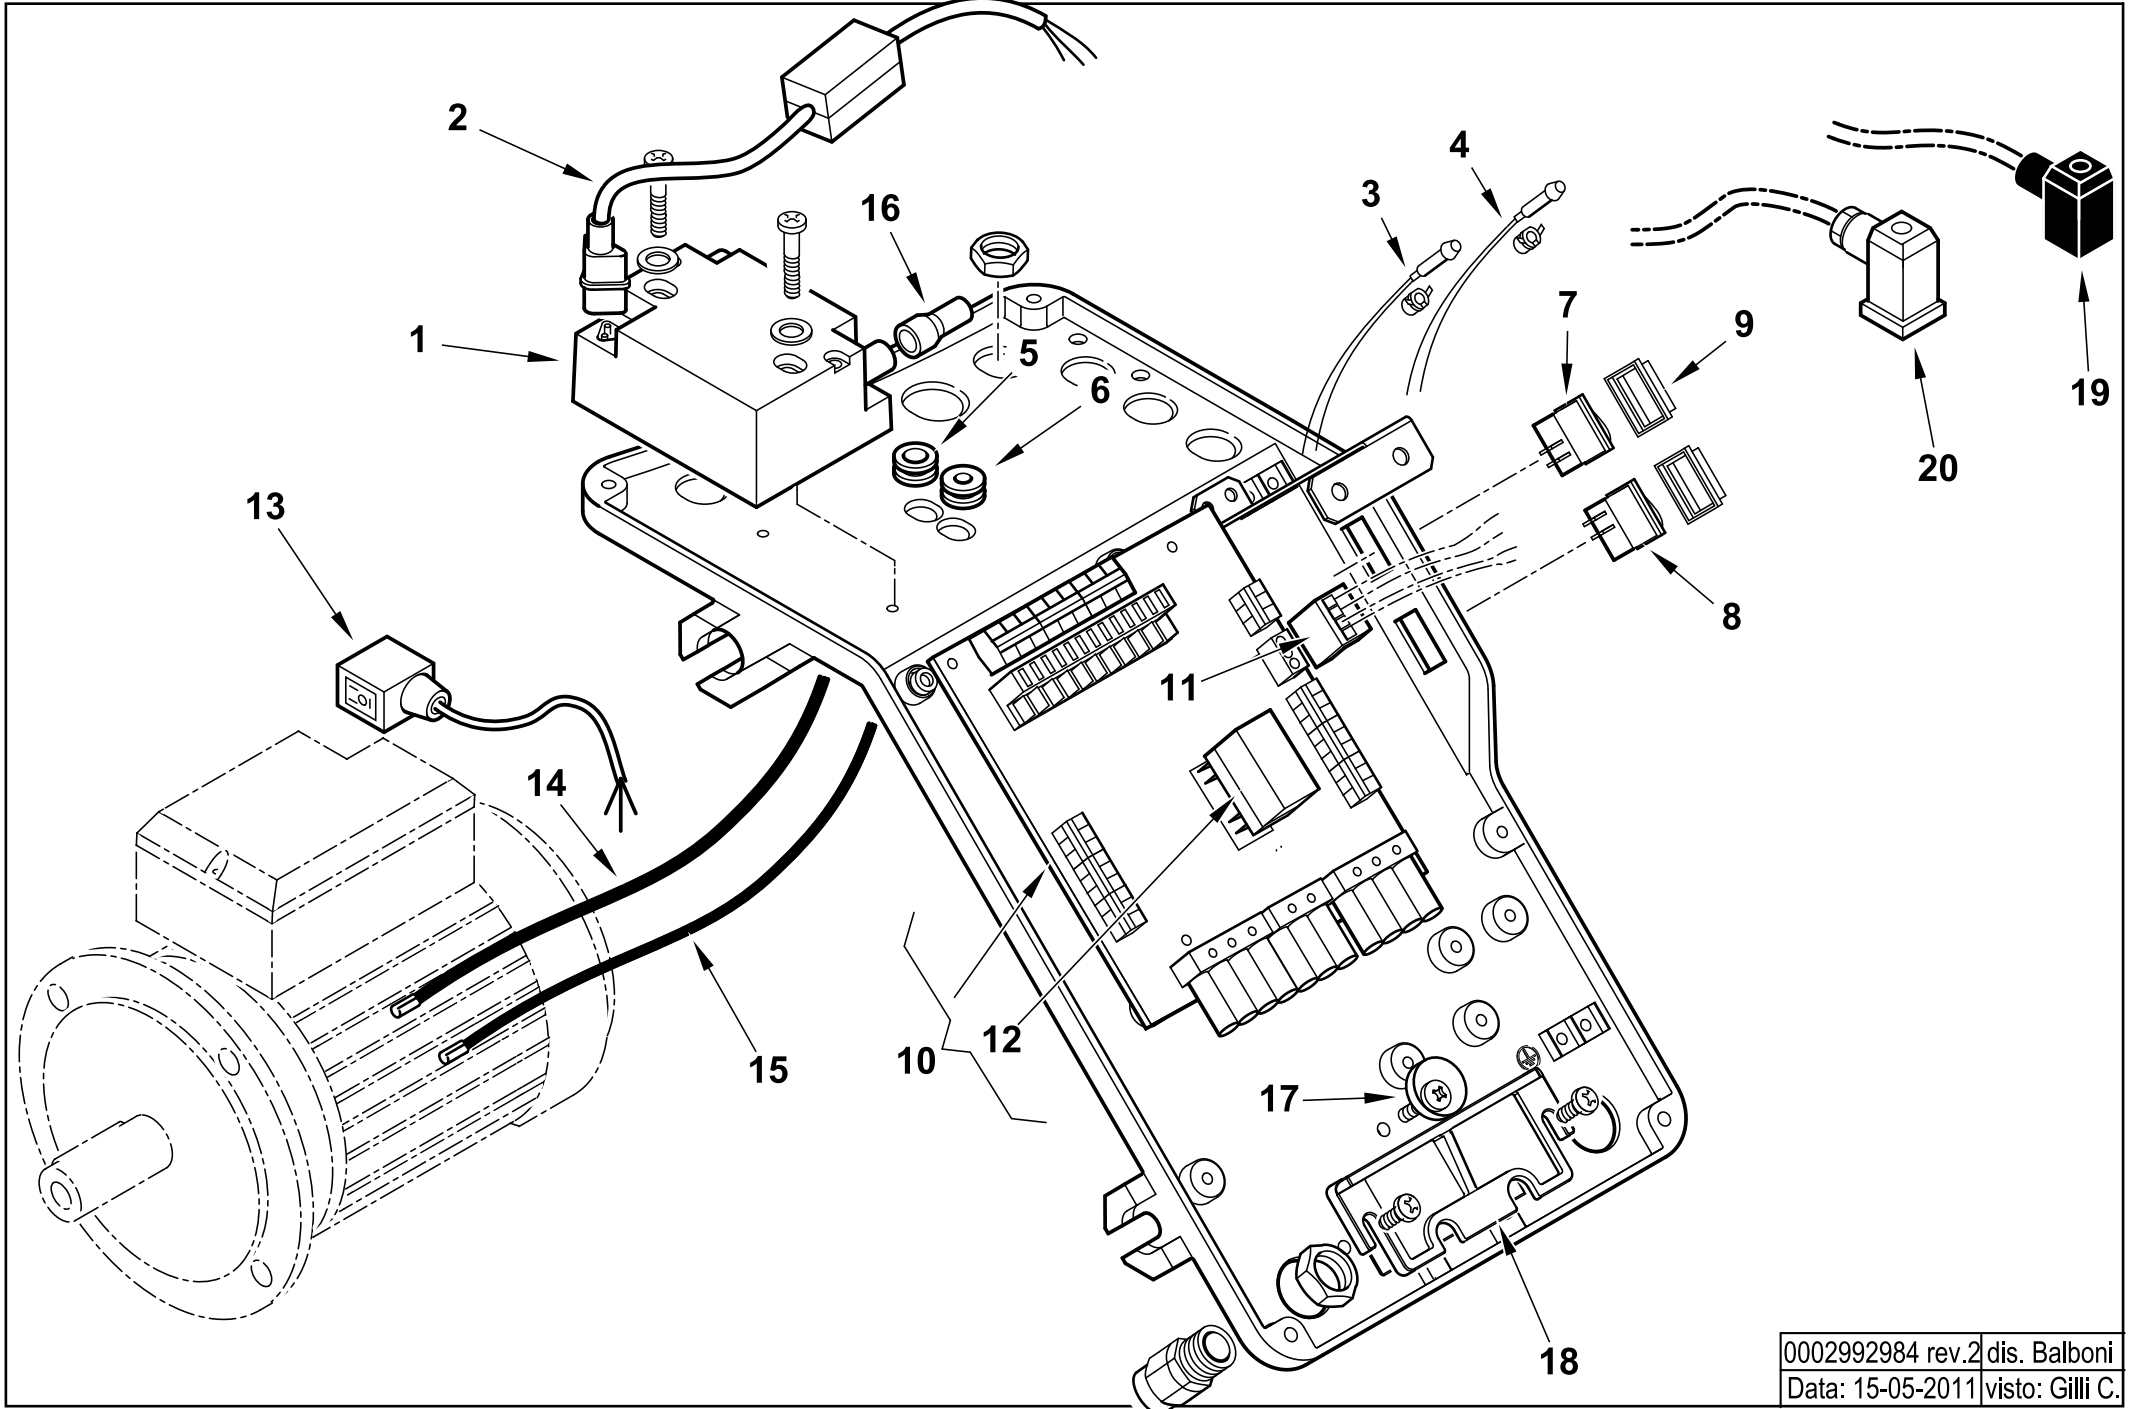

TBG 45 P

cod.17210010

TAV.C439

0002992982rev.3 dis. Balboni
Data:01-06-2011 visto: Gilli C.

17214620 TBG 45 P

Rif.	Codice	Descrizione
1	0025030002	DIFFUSORE TBG45
2	0025030003	AS.CANNOTTO TBG45
3	0025030013	POLMONE TBG 45-60P
4	0025030024	PRIGIONIERO M6X117
5	23839	GUARNIZIONE OR 3125
6	0020020030	VETRINO 37X3 SPARK30
7	0025010023	VENTOLA D.215X90 TBL45
8	0025010027	COPERCHIO QUADRO ELET. TBL T
9	0025010047	SINOTTICO TBL 60P
10	31483	PRESA PRESSIONE 1/8" CON.
11	0025030031	RIDUZIONE MISCEL. FRES. TBG
12	0005010189	MOTORE MONO 500W 230/50
13	0025030025	DISCO STAMP. D98X35 I56 TBG4
14	0025030005	UGELLO MISCELATORE TBG45
15	0025030006	RIDUZIONE MISCEL.RE TBG45
16	0025030004	MISCELATORE TBG45
17	0025030008	TUBO MANDATA GAS TBG 45
18	0025030035	IONIZZATORE TBG 45P – TIPO LUNGO
19	0025030034	ELETTRODO TBG 45 – TIPO LUNGO
20	0017030027	STAFFA SOP.TO ELET.DI I59-M5
21	61299	PIASTRINA STRINGI ELETT. 20X
22	0005060037	SOPPRESSORE A FILO 5000 OHM
23	0025030009	RACCORDO MANDATA GAS TBG45
24	0020040004	VITE FISSAGGIO RAC.DO TBG35
25	0025030017	ASTA REG.NE TUBO GAS TBG45

Esploso 0002992982 Rev.3

Rif.	Codice	Descrizione
26	0020020043	VITE MOVIM.TUBO GAS SPARK30
27	0005180082	GUARNIZIONE OR 3187
28	0025030010	GUARN.NE RACCORDO GAS TBG45
29	0025030001	PIASTRA REG. GRUPPO TBG45
30	0025010021	PERNO FARFALLA TBL45 SQN72
31	0025010030	FARFALLA TBL45
32	54056	BOCCOLA IGLIDUR-G 20X14X12X1
33	0025010035	PROTEZIONE CONV.RE TBL45
35	0005040134	PRESSOSTATO KROMS. DG 6U-5
36	0025040028	NIPPLO PREL.VO ARIA TBG 45-60
37	0025010025	DEFLETTORE ASPIRAZ. ARIA TBL
39	0005040225	MOT.NO SIEMENS SQN72.2A4A20 BT
40	834451	SEMIFLANGIA ATT.BRUC. BGN40P
41	34462	GUARN.NE FLANGIA BT34G
42	61029	CORDONE FIBRA DI VETRO 6X6X445
43	17639	PRIGIONIERO M12X63
44	0005030201	AP.RA SIEMENS LME 22.331C2 BT
45	0005130043	CONNETTORE 4POLI MASC. VERDE
46	0005130051	CONNETTORE 7POLI MASCH.
47	0025030037	PIASTRINA STRINGI ELETT. 15X15
48	19726	SPE.S.RE FARF.12,2X19X0,5