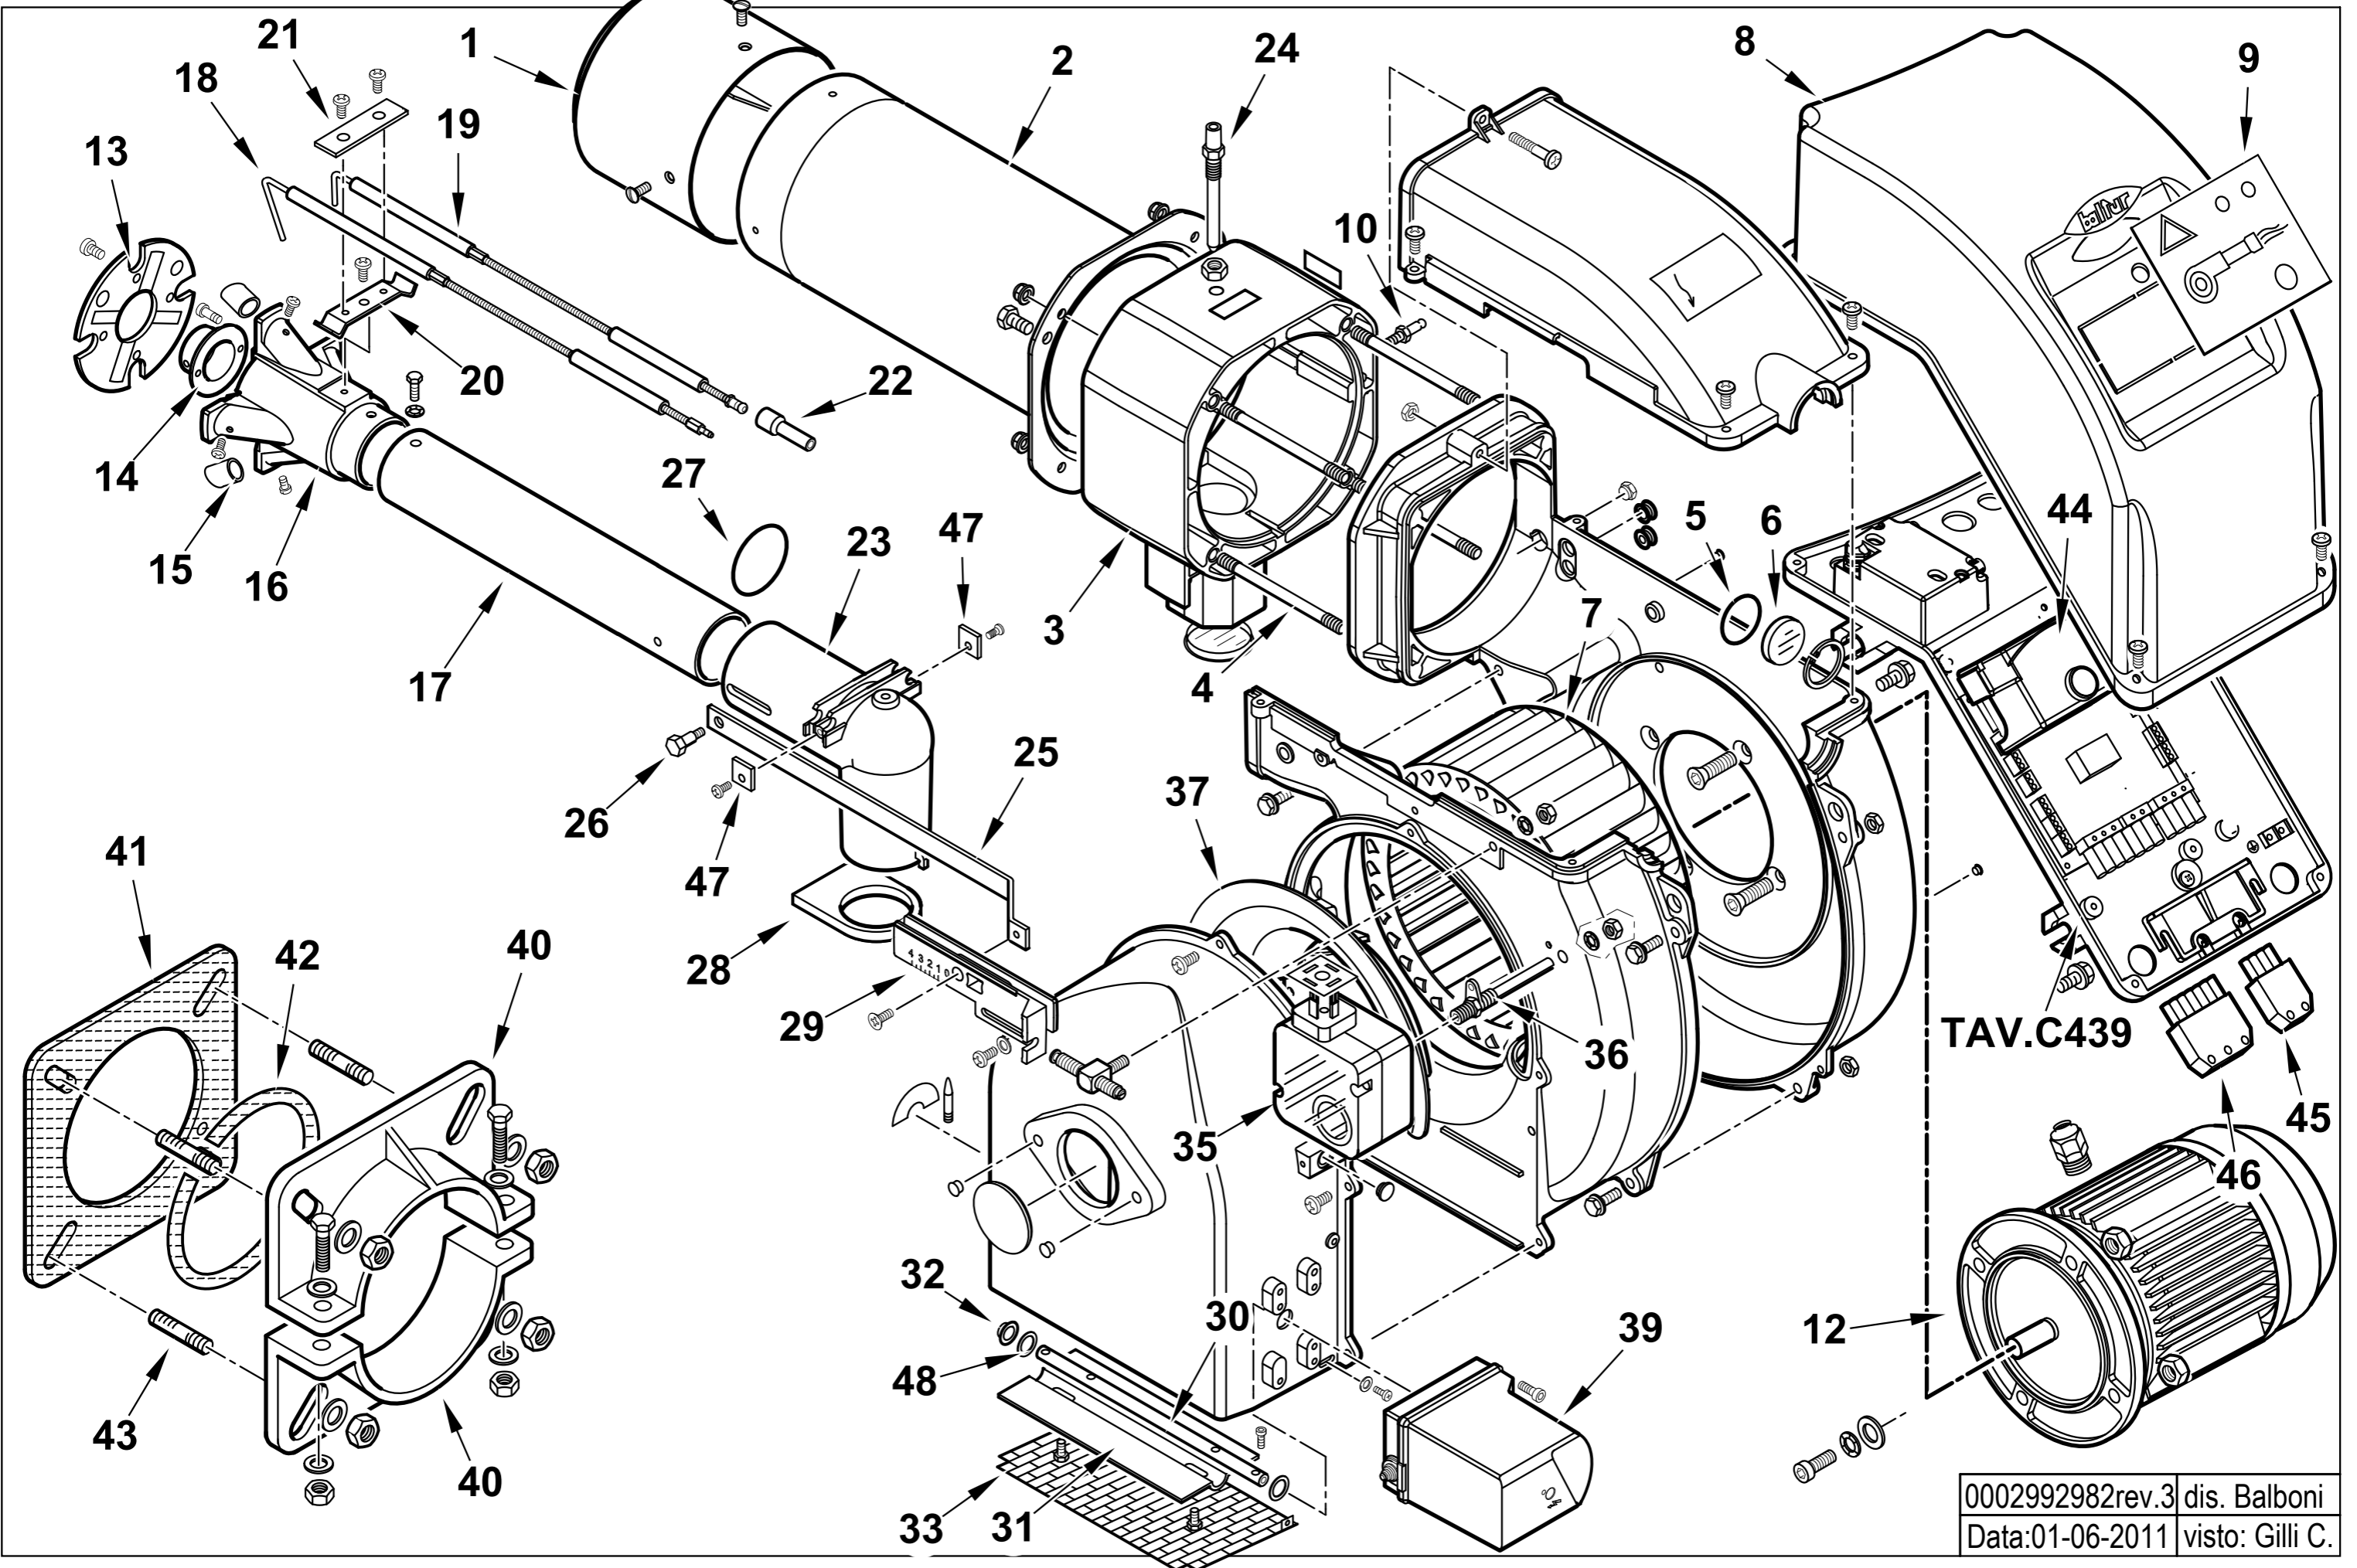

TBG 45 P

cod.17210010

TAV.C439

0002992982rev.3 dis. Balboni
Data:01-06-2011 visto: Gilli C.

17214620 TBG 45 P

Rif.	Codice	Descrizione
1	0025030002	DIFFUSORE TBG45
2	0025030003	AS.CANNOTTO TBG45
3	0025030013	POLMONE TBG 45-60P
4	0025030024	PRIGIONIERO M6X117
5	23839	GUARNIZIONE OR 3125
6	0020020030	VETRINO 37X3 SPARK30
7	0025010023	VENTOLA D.215X90 TBL45
8	0025010027	COPERCHIO QUADRO ELET. TBL T
9	0025010047	SINOTTICO TBL 60P
10	31483	PRESA PRESSIONE 1/8" CON.
11	0025030031	RIDUZIONE MISCEL. FRES. TBG
12	0005010189	MOTORE MONO 500W 230/50
13	0025030025	DISCO STAMP. D98X35 I56 TBG4
14	0025030005	UGELLO MISCELATORE TBG45
15	0025030006	RIDUZIONE MISCEL.RE TBG45
16	0025030004	MISCELATORE TBG45
17	0025030008	TUBO MANDATA GAS TBG 45
18	0025030035	IONIZZATORE TBG 45P – TIPO LUNGO
19	0025030034	ELETTRODO TBG 45 – TIPO LUNGO
20	0017030027	STAFFA SOP.TO ELET.DI I59-M5
21	61299	PIASTRINA STRINGI ELETT. 20X
22	0005060037	SOPPRESSORE A FILO 5000 OHM
23	0025030009	RACCORDO MANDATA GAS TBG45
24	0020040004	VITE FISSAGGIO RAC.DO TBG35
25	0025030017	ASTA REG.NE TUBO GAS TBG45

Esploso 0002992982 Rev.3

Rif.	Codice	Descrizione
26	0020020043	VITE MOVIM.TUBO GAS SPARK30
27	0005180082	GUARNIZIONE OR 3187
28	0025030010	GUARN.NE RACCORDO GAS TBG45
29	0025030001	PIASTRA REG. GRUPPO TBG45
30	0025010021	PERNO FARFALLA TBL45 SQN72
31	0025010030	FARFALLA TBL45
32	54056	BOCCOLA IGLIDUR-G 20X14X12X1
33	0025010035	PROTEZIONE CONV.RE TBL45
35	0005040134	PRESSOSTATO KROMS. DG 6U-5
36	0025040028	NIPPLO PREL.VO ARIA TBG 45-60
37	0025010025	DEFLETTORE ASPIRAZ. ARIA TBL
39	0005040225	MOT.NO SIEMENS SQN72.2A4A20 BT
40	834451	SEMIFLANGIA ATT.BRUC. BGN40P
41	34462	GUARN.NE FLANGIA BT34G
42	61029	CORDONE FIBRA DI VETRO 6X6X445
43	17639	PRIGIONIERO M12X63
44	0005030201	AP.RA SIEMENS LME 22.331C2 BT
45	0005130043	CONNETTORE 4POLI MASC. VERDE
46	0005130051	CONNETTORE 7POLI MASCH.
47	0025030037	PIASTRINA STRINGI ELETT. 15X15
48	19726	SPE.S.RE FARF.12,2X19X0,5