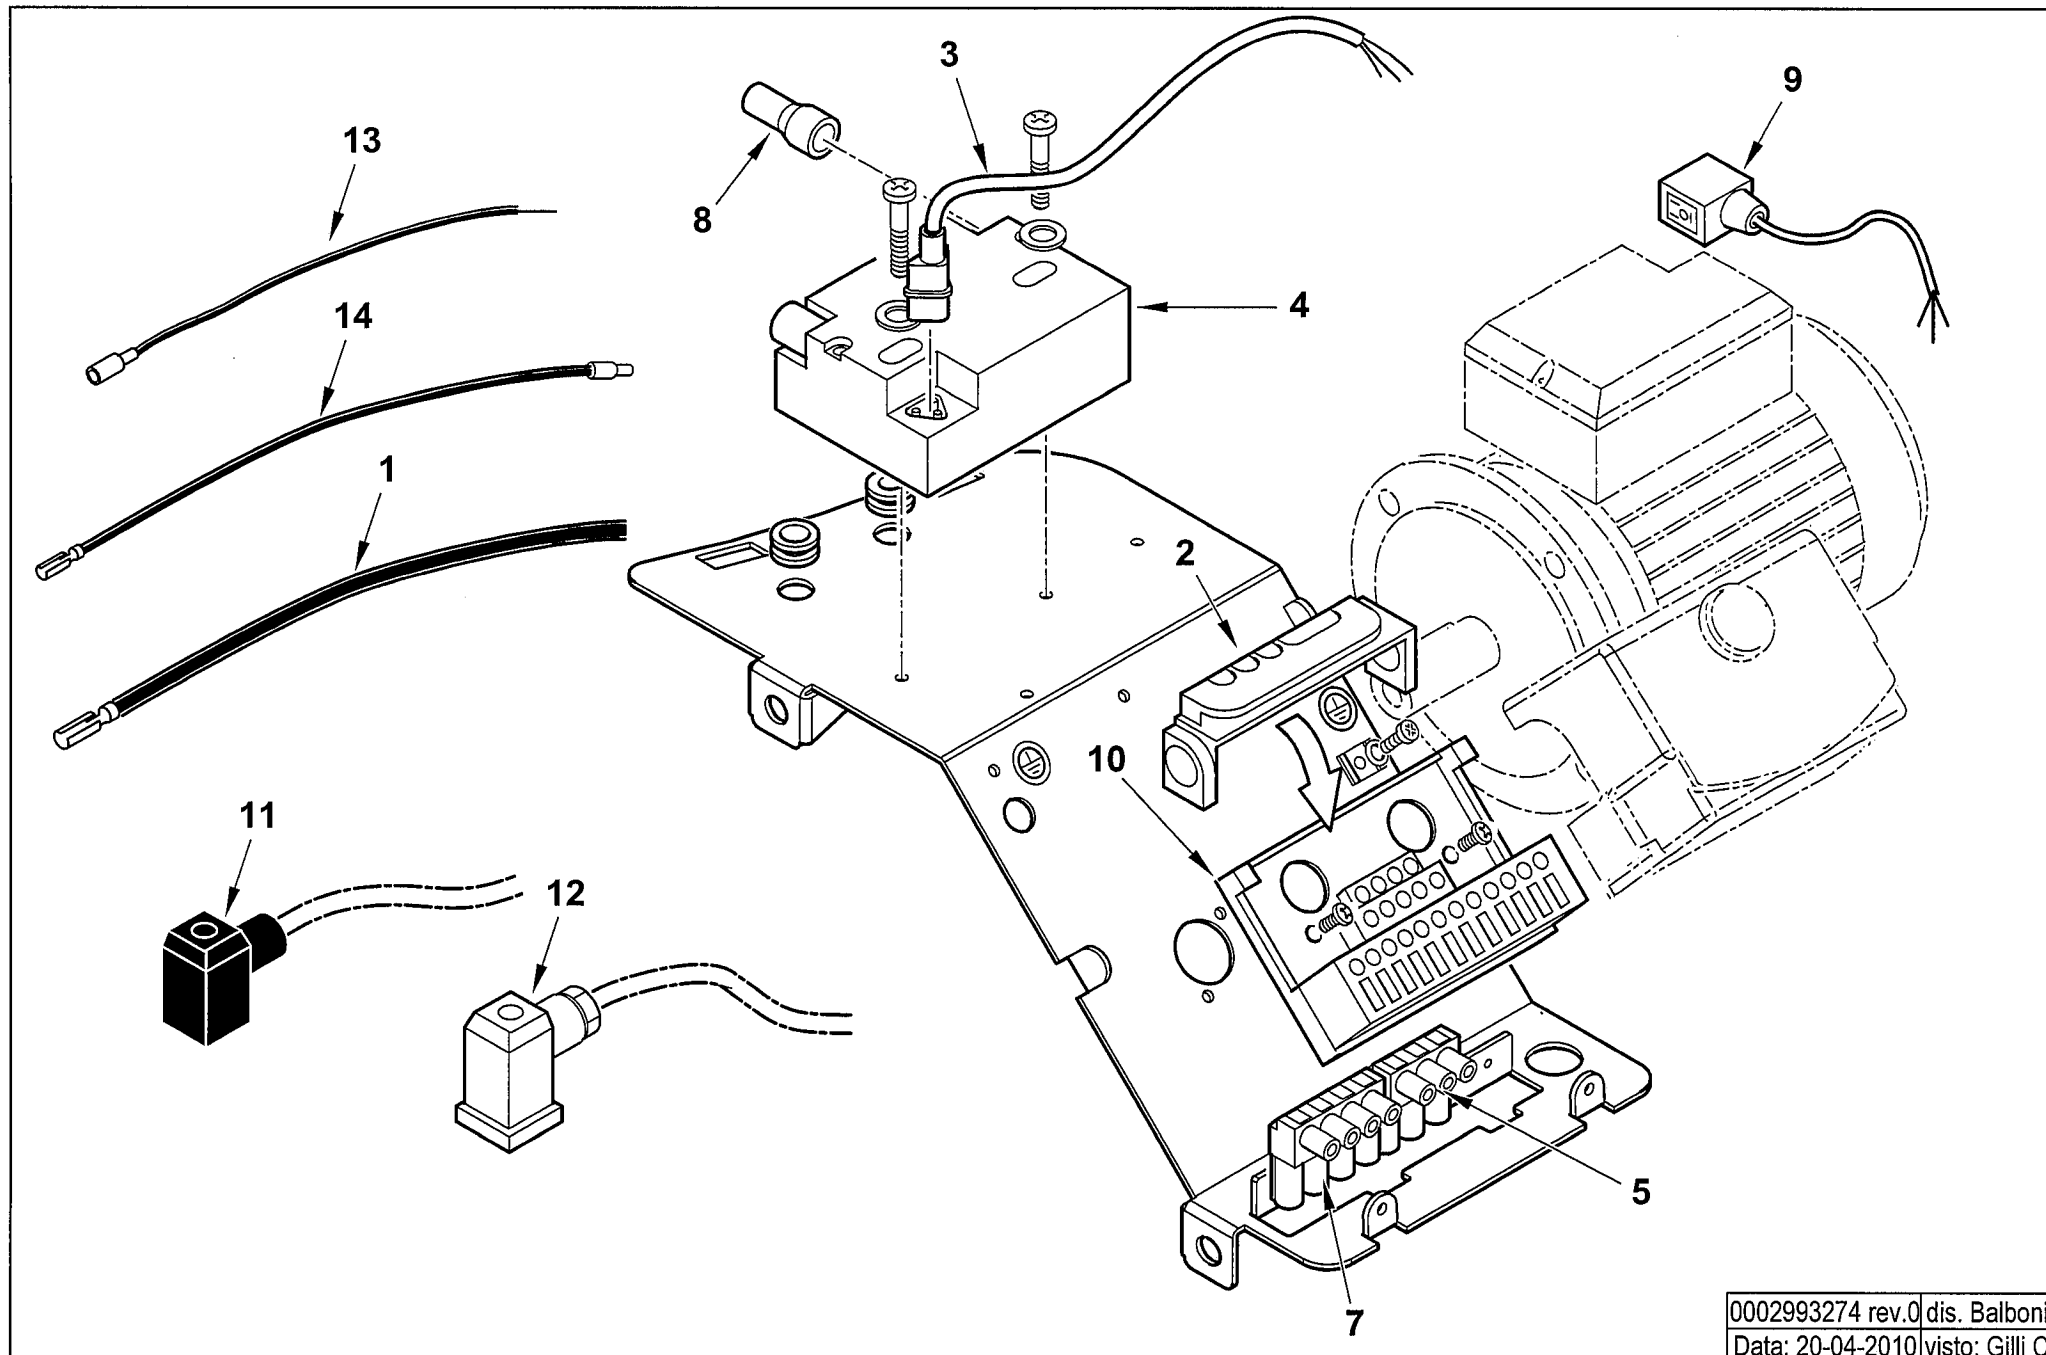

TBG 35

cod.17320010

0002993258rev.0 dis. Balboni
Data:20-04-2010 visto: Gilli C.

0020040006 -QUADRO ELETTRICO - CONTROL PANEL - CUADRO ELECTRICO - APPAREILLAGE ELECTRIQUE - SCHALTGERAETE

0002993274 rev.0 dis. Balboni
Data: 20-04-2010 visto: Gilli C.

TAV.C486

0020040006

AS. QUADRO ELET. TBG 35

Rif.	Codice	Descrizione
1	0005020081	CAVO A.T. L=770 D7 BOC. D.4
2	0005030012	PARETE ZOCCOLO LANDIS LOA-LGB
3	0005130111	CONNETTORE TRASF. BRAHMA L34
4	0005020069	TRASF.RE GAS FIDA 26/40 50%
5	0005130018	PRESA NERA 3 POLI
7	0005130019	PRESA MARRONE 4 POLI
8	0005140115	CAPPUCCIO TERM.LE A.T.
9	0005130096	CONNETTORE MOTORE 3P DIN L60
10	23527	ZOCCOLO AP.RA LANDIS LOA-LGB
11	23521	CONNETTORE 12B NERO ANTISTRA
12	23522	CONNETTORE 14A GRIGIO ANTIST
13	0005140313	CAVO IONO D.2,8 ATT. D.4 L 170
14	0005140490	CAVO IONO D.4 ATT. M/F4 L 760

Esploso 0002993274 rev.0

Rif.	Codice	Descrizione