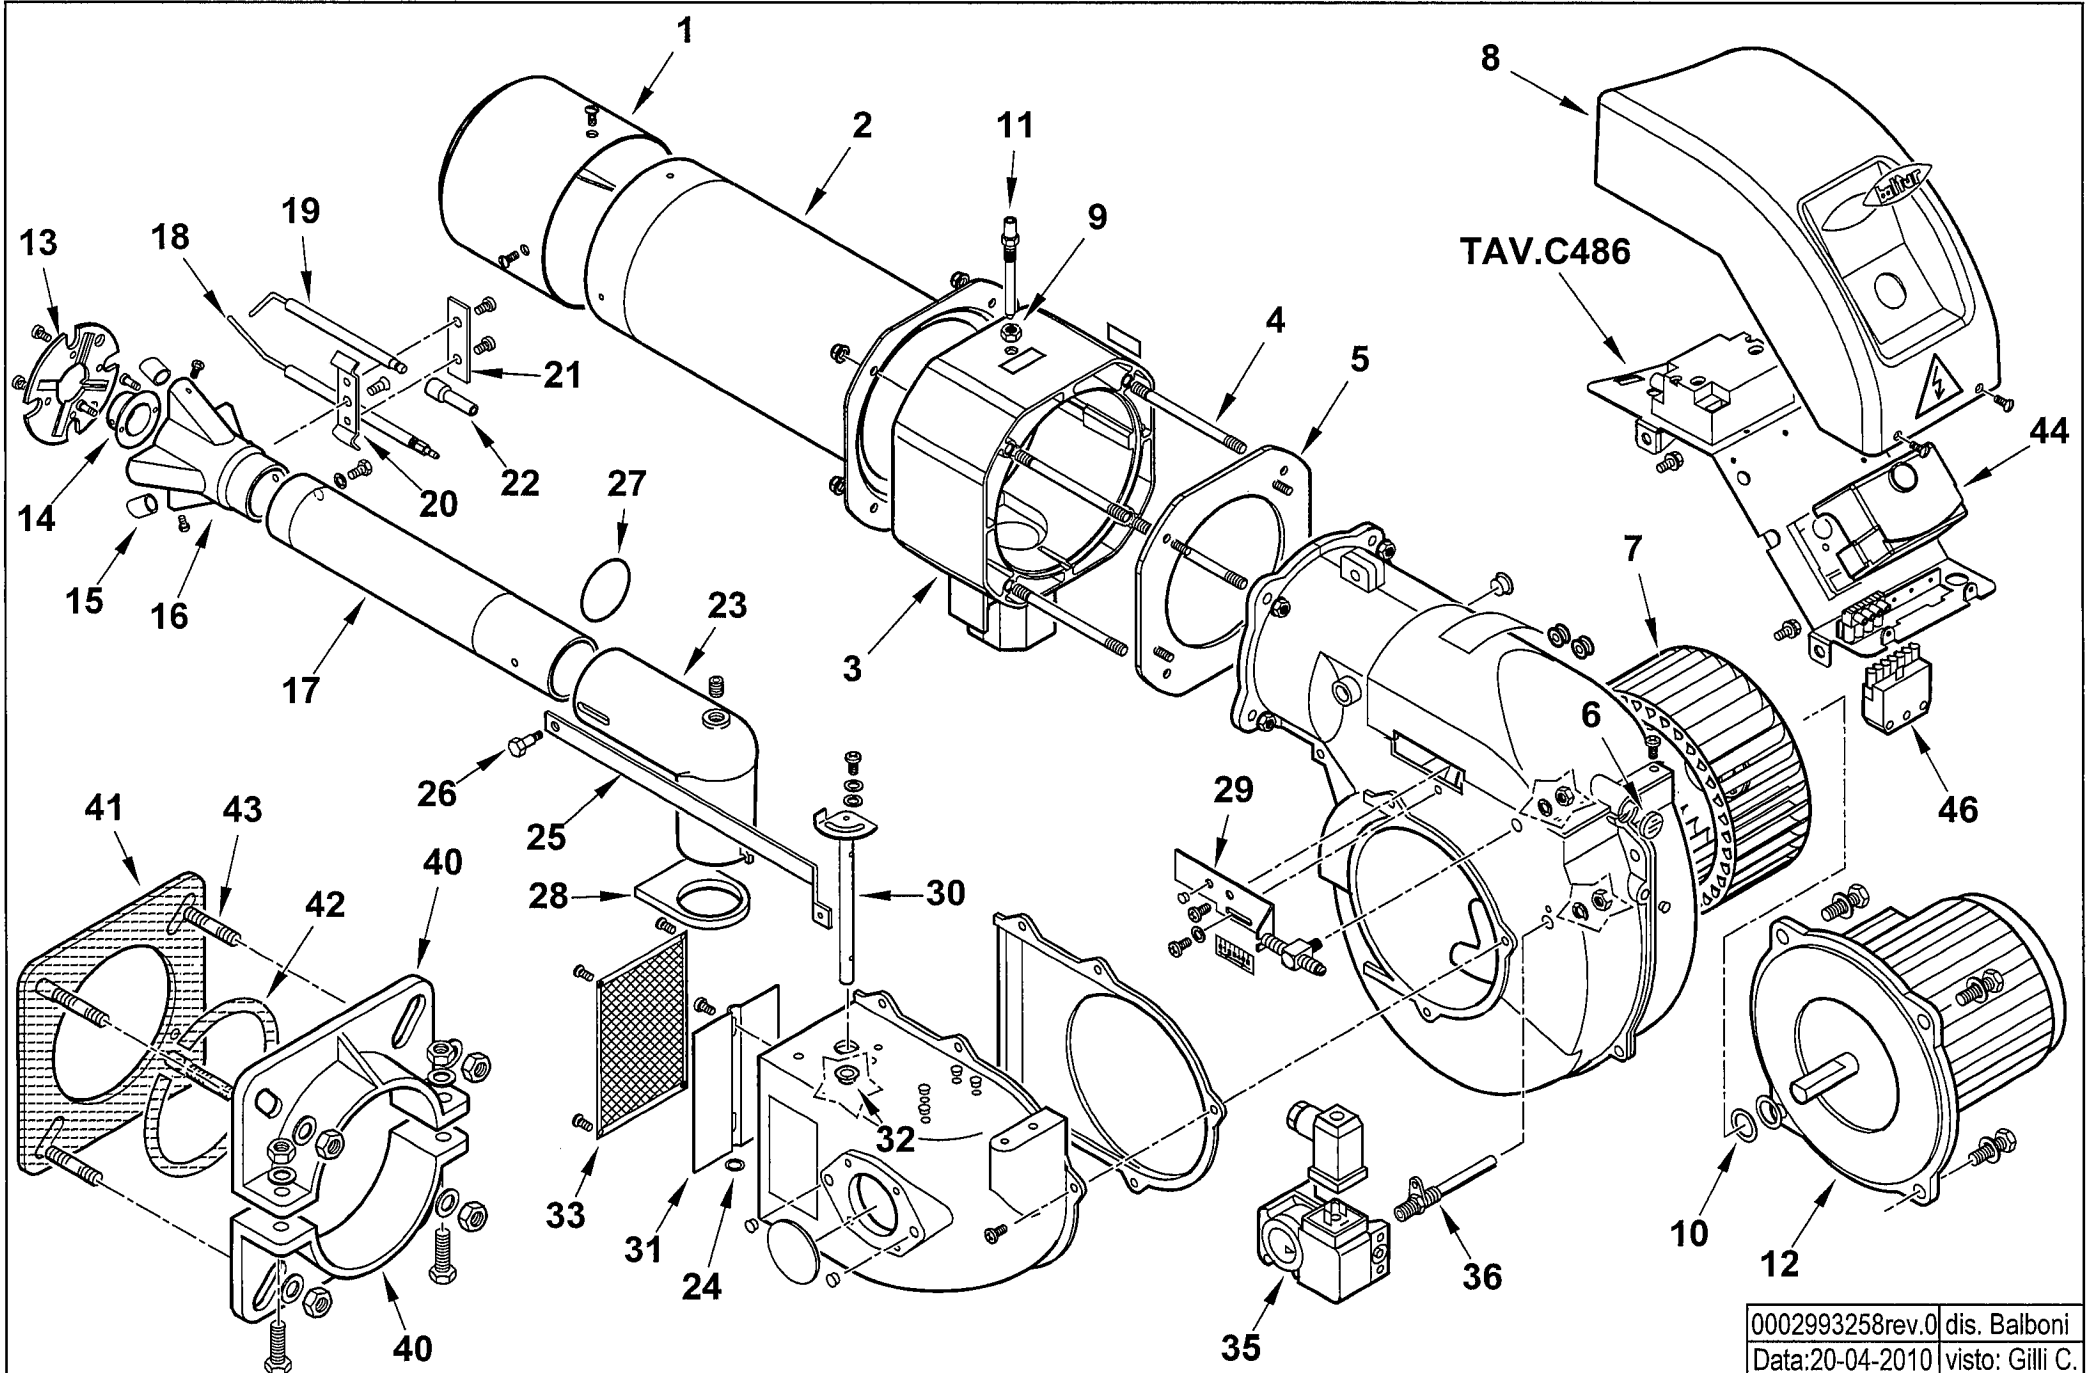

TBG 35

cod.17320010

0002993258rev.0 dis. Balboni
Data:20-04-2010 visto: Gilli C.

0020040006 -QUADRO ELETTRICO - CONTROL PANEL - CUADRO ELECTRICO - APPAREILLAGE ELECTRIQUE - SCHALTGERAETE

0002993274 rev.0 dis. Balboni
Data: 20-04-2010 visto: Gilli C.

TAV.C486

0020040006

AS. QUADRO ELET. TBG 35

Rif.	Codice	Descrizione
1	0005020081	CAVO A.T. L=770 D7 BOC. D.4
2	0005030012	PARETE ZOCCOLO LANDIS LOA-LGB
3	0005130111	CONNETTORE TRASF. BRAHMA L34
4	0005020069	TRASF.RE GAS FIDA 26/40 50%
5	0005130018	PRESA NERA 3 POLI
7	0005130019	PRESA MARRONE 4 POLI
8	0005140115	CAPPUCCIO TERM.LE A.T.
9	0005130096	CONNETTORE MOTORE 3P DIN L60
10	23527	ZOCCOLO AP.RA LANDIS LOA-LGB
11	23521	CONNETTORE 12B NERO ANTISTRA
12	23522	CONNETTORE 14A GRIGIO ANTIST
13	0005140313	CAVO IONO D.2,8 ATT. D.4 L 170
14	0005140490	CAVO IONO D.4 ATT. M/F4 L 760

Esploso 0002993274 rev.0

Rif.	Codice	Descrizione